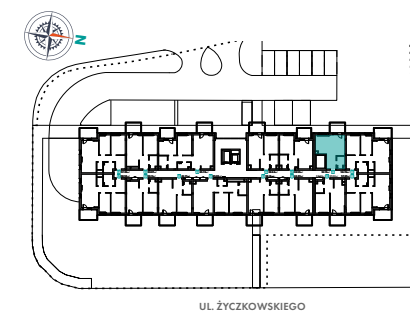

48 1 pokój | 32.15 m²

lotniczowka@cordiapolska.pl | tel. +48 12 414 00 44

**LOTNICZÓWKA**by **CORDIA**mieszkanie nr **48**piętro **4**ilość pokoi **1****ZESTAWIENIE POWIERZCHNI**

SALON Z ANEKSEM KUCH.	23.27 m²
ŁAZIENKA	3.76 m²
HOL	5.12 m²
POW. UŻYTKOWA	32.15 m²
BALKON	6.00 m²

**POŁOŻENIE NA KONDYGNACJI**

UL. ŻYCZKOWSKIEGO

0 1 2 3 4 5m