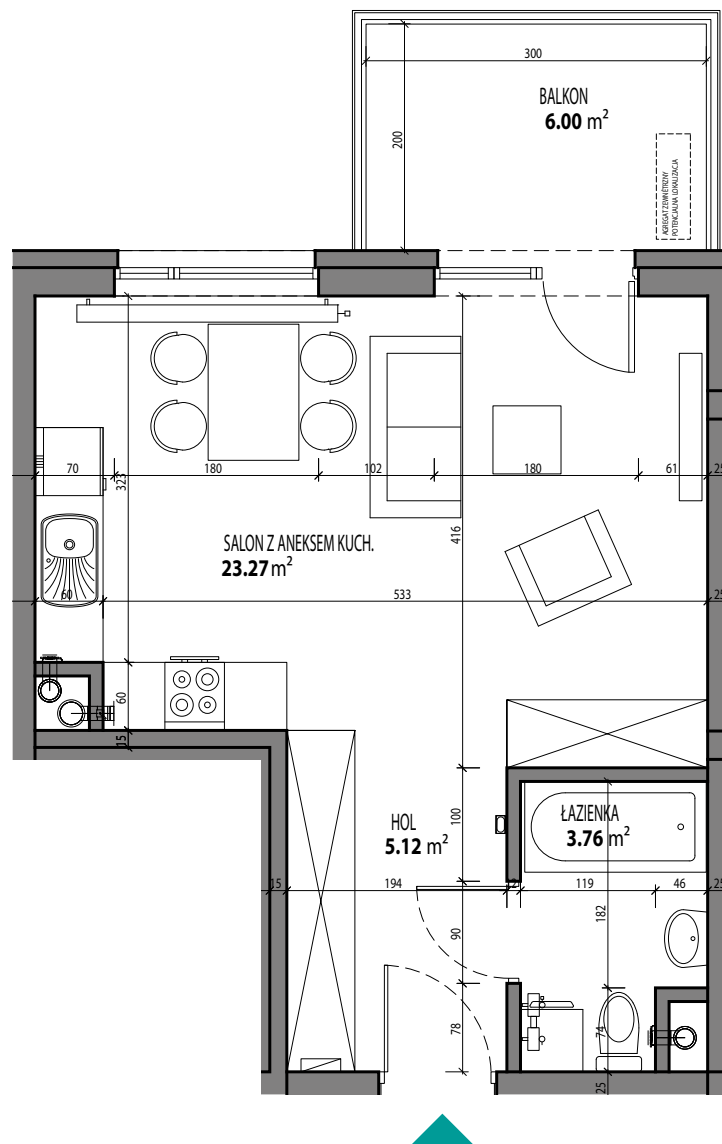

48 1 pokój | 32.15 m²

lotniczowka@cordiapolska.pl | tel. +48 12 414 00 44

**LOTNICZÓWKA**by **CORDIA**mieszkanie nr **48**piętro **4**ilość pokoi **1****ZESTAWIENIE POWIERZCHNI**

SALON Z ANEKSEM KUCH.	23.27 m²
ŁAZIENKA	3.76 m²
HOL	5.12 m²
POW. UŻYTKOWA	32.15 m²
BALKON	6.00 m²

**POŁOŻENIE NA KONDYGNACJI**

UL. ŻYCZKOWSKIEGO

0 1 2 3 4 5m