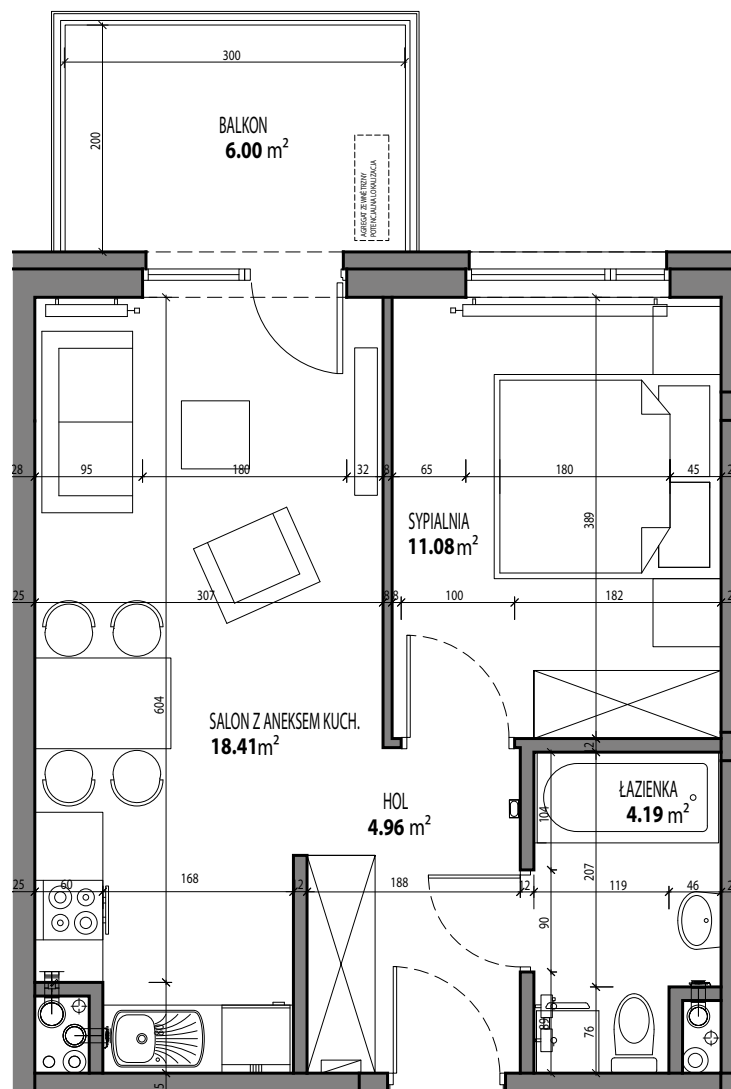

31 2 pokoje | 38.64 m²

lotniczowka@cordiapolska.pl | tel. +48 12 414 00 44

**LOTNICZÓWKA**by **CORDIA**

mieszkanie nr **31**
piętro **3**
ilość pokoi **2**

ZESTAWIENIE POWIERZCHNI

SALON Z ANEKSEM KUCH.	18.41 m²
SYPIALNIA	11.08 m²
ŁAZIENKA	4.19 m²
HOL	4.96 m²
POW. UŻYTKOWA	38.64 m²
BALKON	6.00 m²

0 1 2 3 4 5m

POŁOŻENIE NA KONDYGNACJI