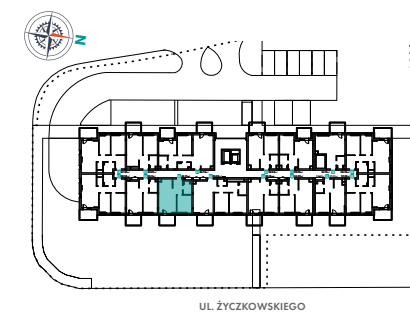

55 2 pokoje | 42.17 m²

lotniczowka@cordiapolska.pl | tel. +48 12 414 00 44

**LOTNICZÓWKA**by **CORDIA**mieszkanie nr **55**piętro **4**ilość pokoi **2****ZESTAWIENIE POWIERZCHNI**

SALON Z ANEKSEM KUCH.	21.75 m²
SYPIALNIA	10.72 m²
ŁAZIENKA	4.30 m²
HOL	5.40 m²
POW. UŻYTKOWA	42.17 m²
BALKON	6.00 m²

**POŁOŻENIE NA KONDYGNACJI**

0 1 2 3 4 5m