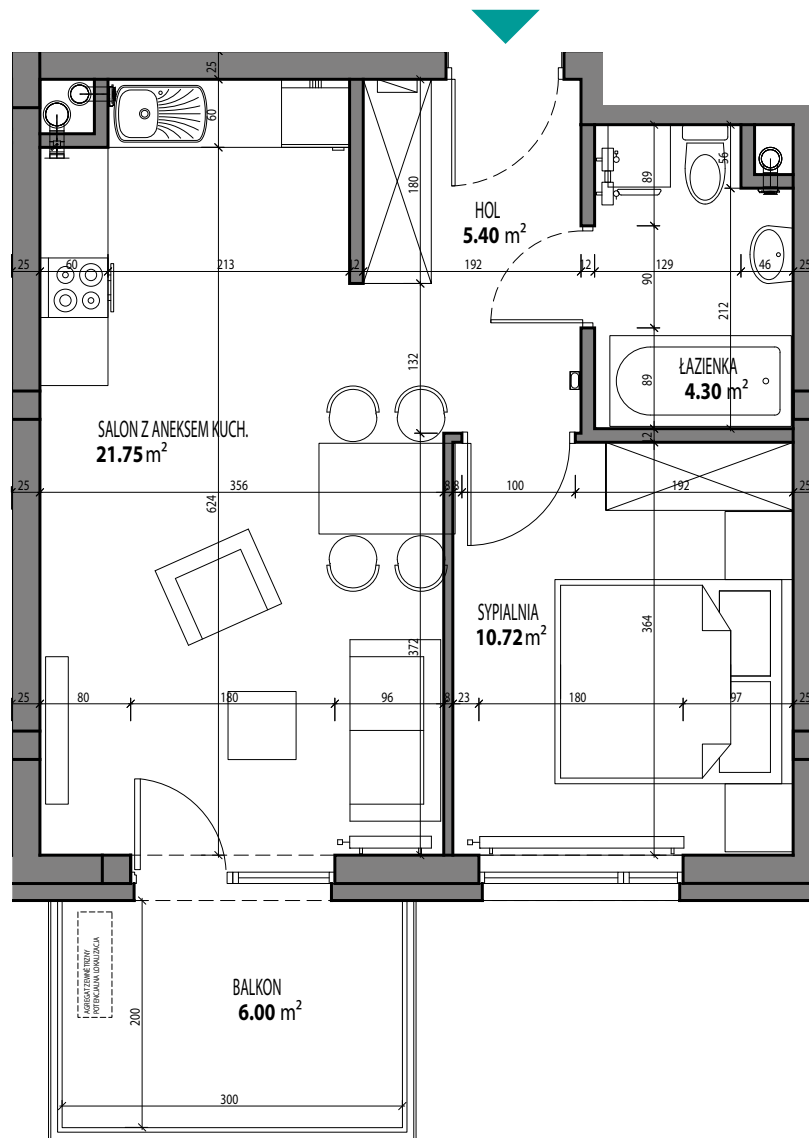

55 2 pokoje | 42.17 m²

lotniczowka@cordiapolska.pl | tel. +48 12 414 00 44

**LOTNICZÓWKA**by **CORDIA**mieszkanie nr **55**piętro **4**ilość pokoi **2****ZESTAWIENIE POWIERZCHNI**

SALON Z ANEKSEM KUCH.	21.75 m²
SYPIALNIA	10.72 m²
ŁAZIENKA	4.30 m²
HOL	5.40 m²
POW. UŻYTKOWA	42.17 m²
BALKON	6.00 m²

**POŁOŻENIE NA KONDYGNACJI**

0 1 2 3 4 5m