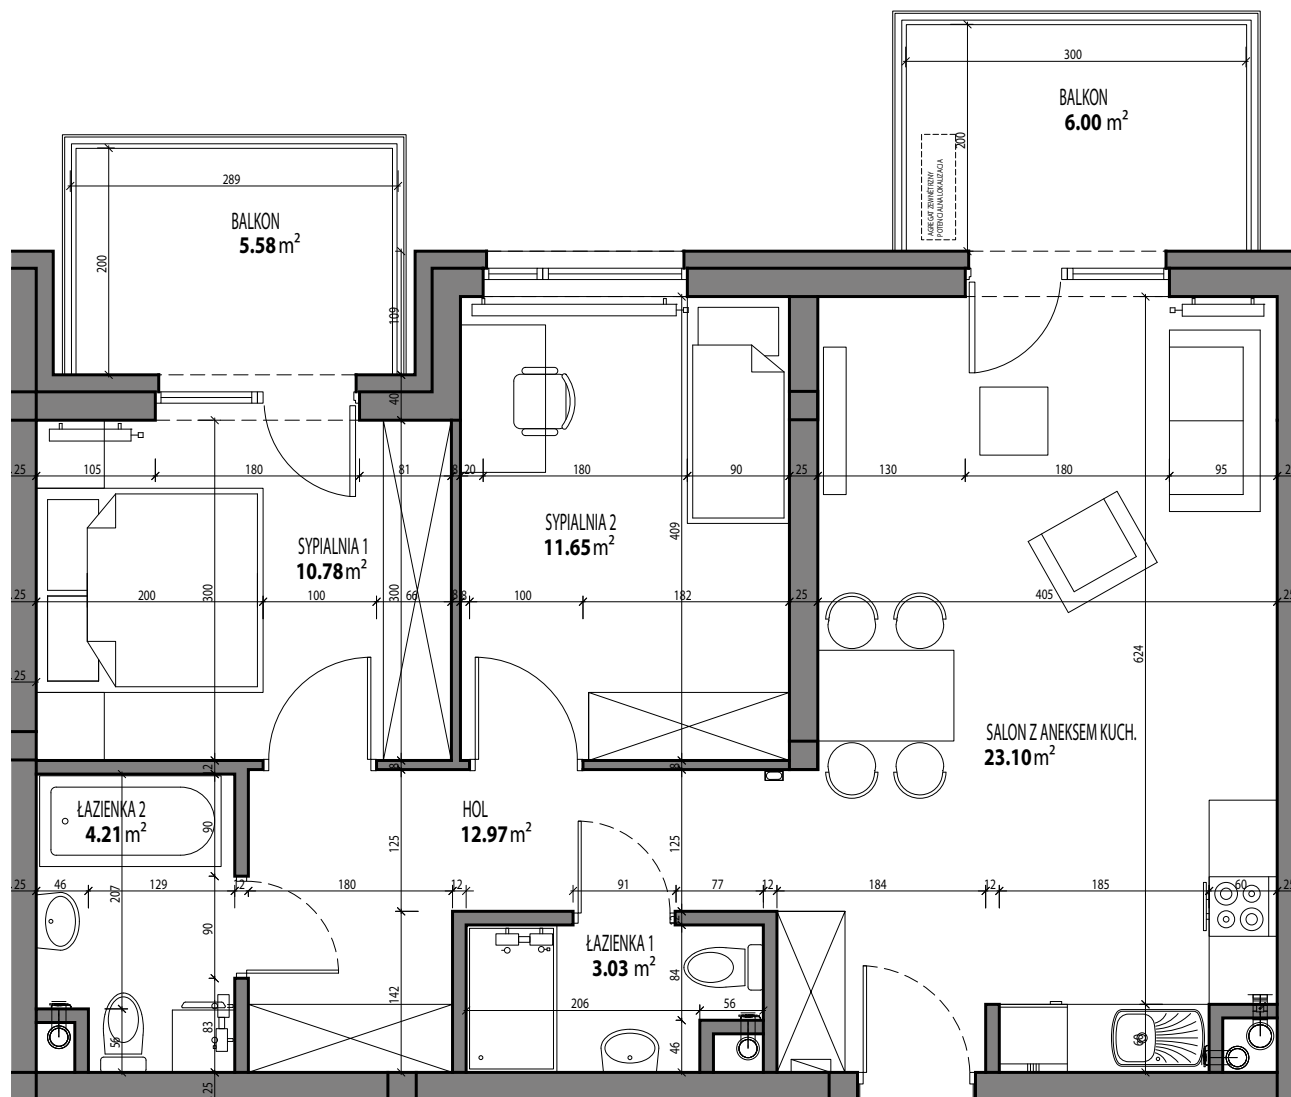

60 3 pokoje | 65.74 m²

lotniczowka@cordiapolska.pl | tel. +48 12 414 00 44

**LOTNICZÓWKA**by **CORDIA**

mieszkanie nr **60**
piętro **4**
ilość pokoi **3**

ZESTAWIENIE POWIERZCHNI

SALON Z ANEKSEM KUCH.	23.10 m²
SYPIALNIA 1	10.78 m²
SYPIALNIA 2	11.65 m²
ŁAZIENKA 1	3.03 m²
ŁAZIENKA 2	4.21 m²
HOL	12.97 m²
POW. UŻYTKOWA	65.74 m²
BALKON	5.58 m²
BALKON	6.00 m²

POŁOŻENIE NA KONDYGNACJI

0 1 2 3 4 5m