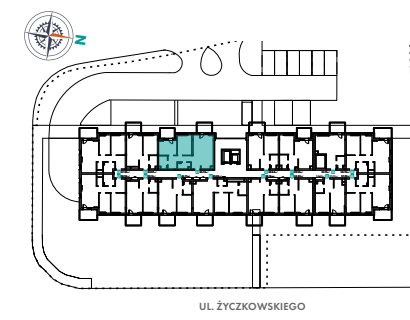

60 3 pokoje | 65.74 m²

lotniczowka@cordiapolska.pl | tel. +48 12 414 00 44

**LOTNICZÓWKA**by **CORDIA**

mieszkanie nr **60**
piętro **4**
ilość pokoi **3**

ZESTAWIENIE POWIERZCHNI

SALON Z ANEKSEM KUCH.	23.10 m²
SYPIALNIA 1	10.78 m²
SYPIALNIA 2	11.65 m²
ŁAZIENKA 1	3.03 m²
ŁAZIENKA 2	4.21 m²
HOL	12.97 m²
POW. UŻYTKOWA	65.74 m²
BALKON	5.58 m²
BALKON	6.00 m²

POŁOŻENIE NA KONDYGNACJI

0 1 2 3 4 5m