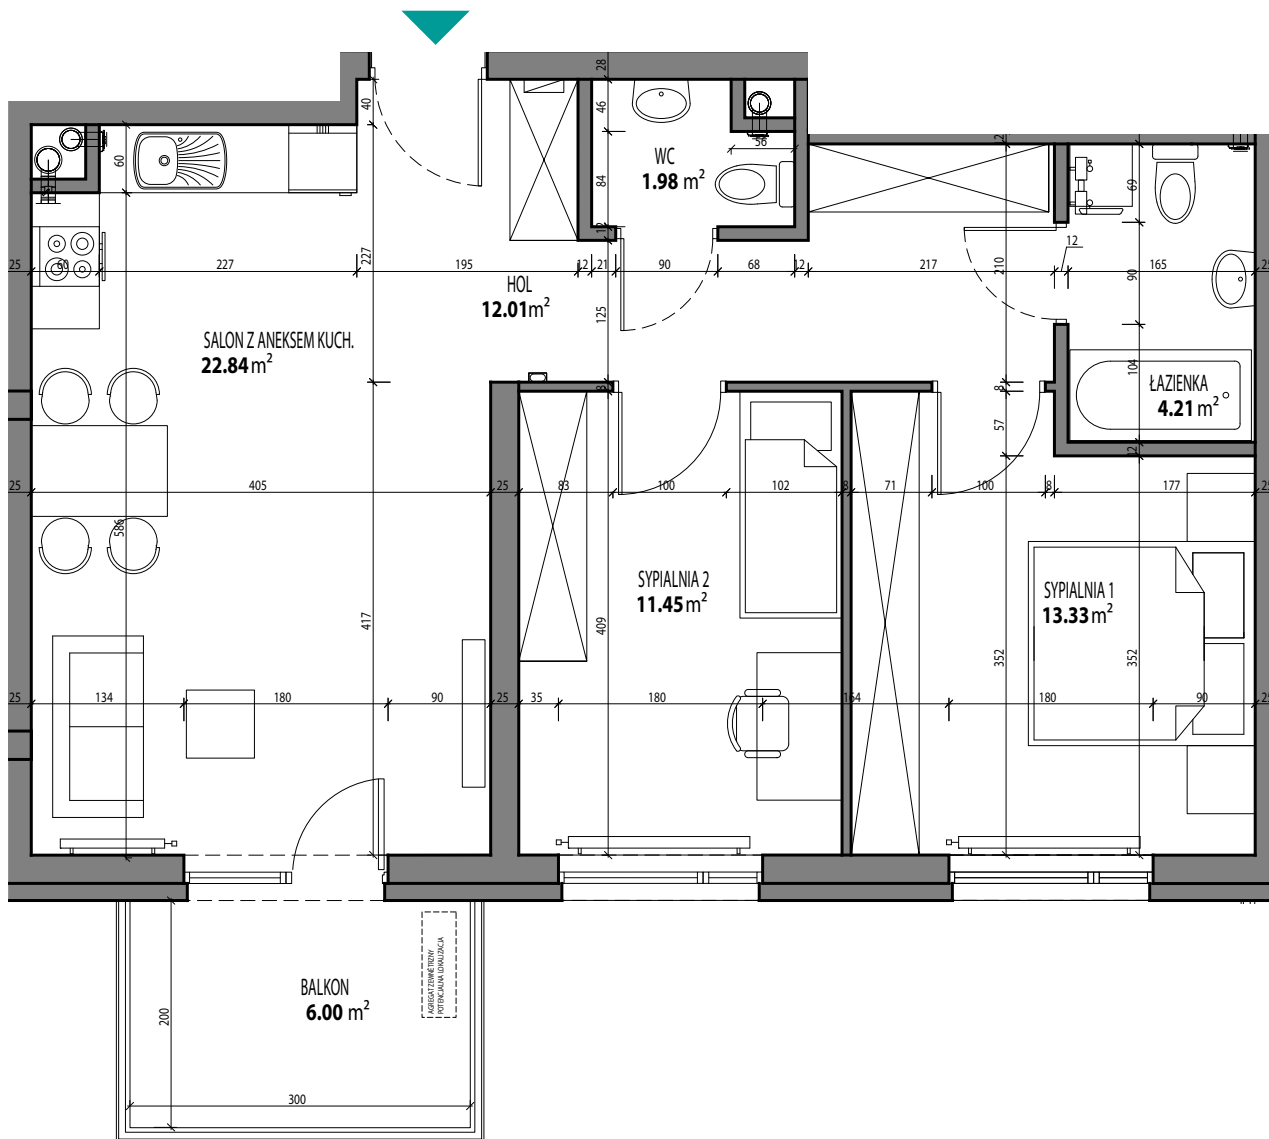

54 3 pokoje | 65.82 m²

lotniczowka@cordiapolska.pl | tel. +48 12 414 00 44

**LOTNICZÓWKA**by **CORDIA**mieszkanie nr **54**piętro **4**ilość pokoi **3****ZESTAWIENIE POWIERZCHNI**

SALON Z ANEKSEM KUCH.	22.84 m²
SYPIALNIA 1	13.33 m²
SYPIALNIA 2	11.45 m²
ŁAZIENKA	4.21 m²
WC	1.98 m²
HOL	12.01 m²
POW. UŻYTKOWA	65.82 m²
BALKON	6.00 m²

POŁOŻENIE NA KONDYGNACJI

0 1 2 3 4 5m