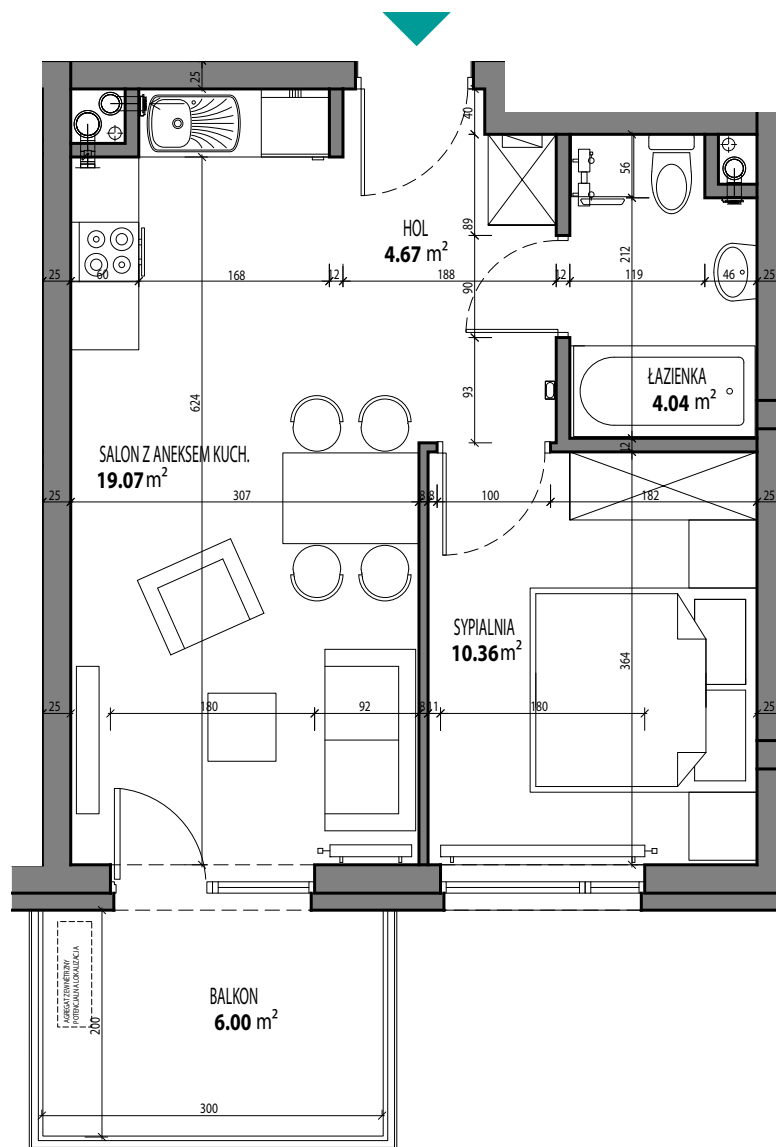

23 2 pokoje | 38.14 m²

lotniczowka@cordiapolska.pl | tel. +48 12 414 00 44

**LOTNICZÓWKA**by **CORDIA**

mieszkanie nr **23**
piętro **2**
ilość pokoi **2**

ZESTAWIENIE POWIERZCHNI

SALON Z ANEKSEM KUCH.	19.07 m²
SYPIALNIA	10.36 m²
ŁAZIENKA	4.04 m²
HOL	4.67 m²
POW. UŻYTKOWA	38.14 m²
BALKON	6.00 m²

0 1 2 3 4 5m

POŁOŻENIE NA KONDYGNACJI