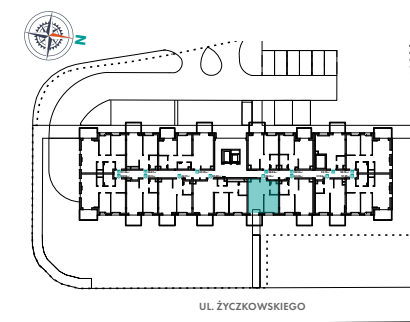

38 2 pokoje | 38.14 m²

lotniczowka@cordiapolska.pl | tel. +48 12 414 00 44

**LOTNICZÓWKA**by **CORDIA**

mieszkanie nr **38**
piętro **3**
ilość pokoi **2**

ZESTAWIENIE POWIERZCHNI

SALON Z ANEKSEM KUCH.	19.07 m²
SYPIALNIA	10.36 m²
ŁAZIENKA	4.04 m²
HOL	4.67 m²
POW. UŻYTKOWA	38.14 m²
BALKON	6.00 m²

**POŁOŻENIE NA KONDYGNACJI**

0 1 2 3 4 5m