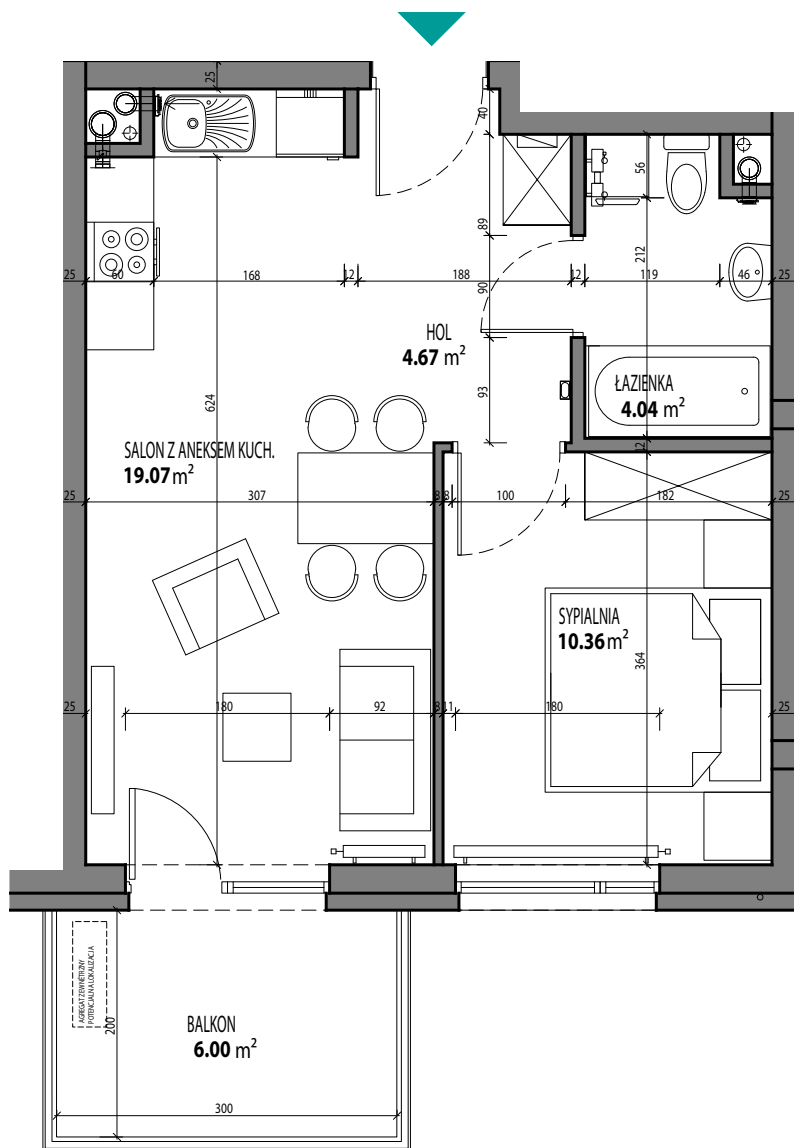

38 2 pokoje | 38.14 m²

lotniczowka@cordiapolska.pl | tel. +48 12 414 00 44

**LOTNICZÓWKA**by **CORDIA**

mieszkanie nr **38**
piętro **3**
ilość pokoi **2**

ZESTAWIENIE POWIERZCHNI

SALON Z ANEKSEM KUCH.	19.07 m²
SYPIALNIA	10.36 m²
ŁAZIENKA	4.04 m²
HOL	4.67 m²
POW. UŻYTKOWA	38.14 m²
BALKON	6.00 m²

**POŁOŻENIE NA KONDYGNACJI**

0 1 2 3 4 5m