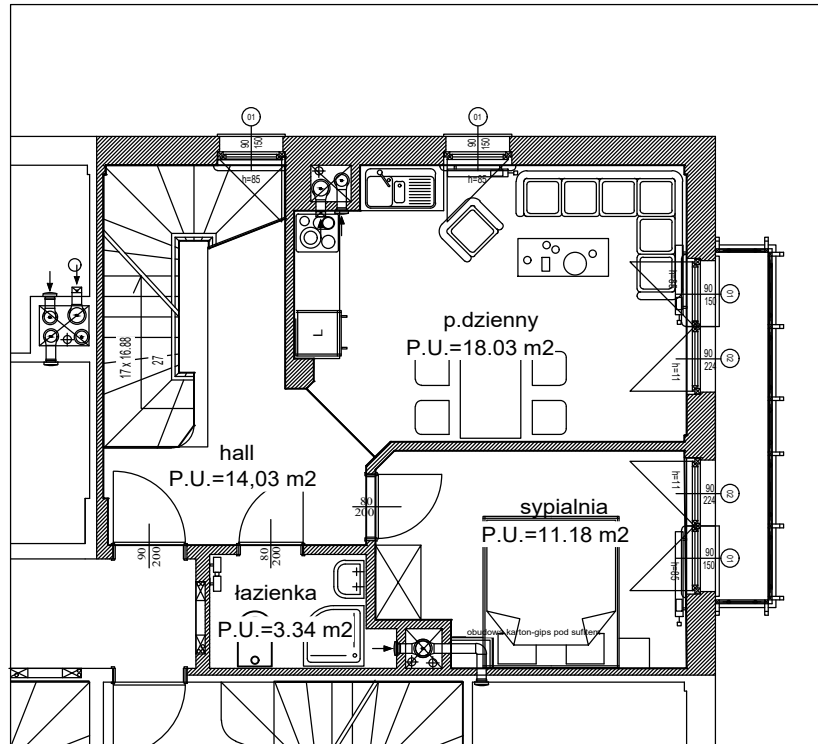

## LOKAL 22

## PIĘTRO 3 i 4

## 90,34 m<sup>2</sup>

SKALA 1:100

PIĘTRO 3 i 4

p.dzienny	P.U.=18,03 m <sup>2</sup>	balkon 1	P.P.= 3,84 m <sup>2</sup>
sypialnia	P.U.=11,18 m <sup>2</sup>	balkon 2	P.P.= 3,84 m <sup>2</sup>
hall	P.U.=14,03 m <sup>2</sup>		
łazienka	P.U.= 3,34 m <sup>2</sup>		
razem	P.U.=46,58 m <sup>2</sup>		
antresola	P.U.=43,76 m <sup>2</sup>		
razem	P.U.=90,34 m <sup>2</sup>		