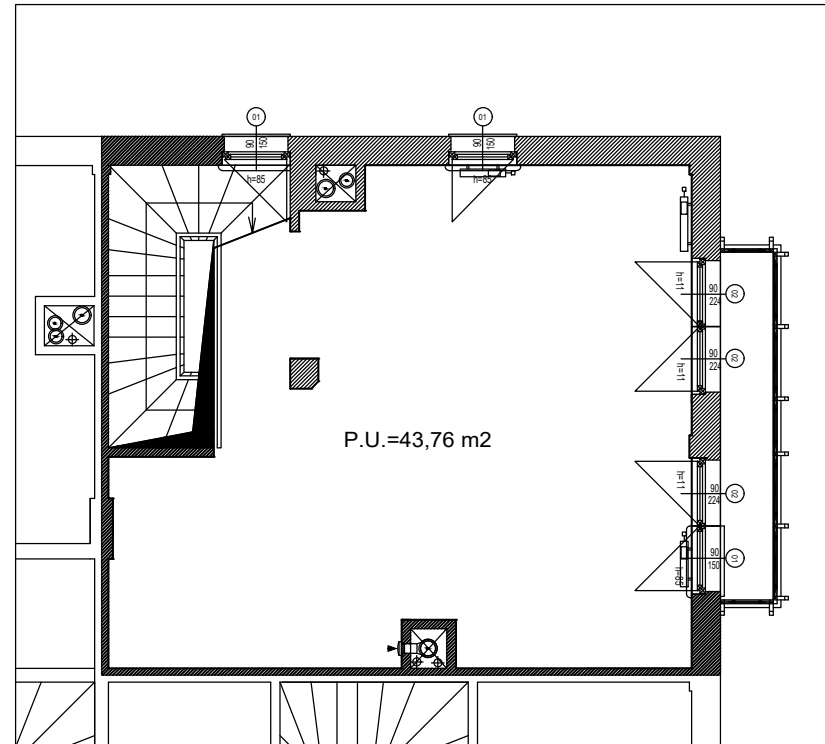

## LOKAL 22

## PIĘTRO 3 i 4

## 90,34 m<sup>2</sup>

SKALA 1:100

PIĘTRO 3 i 4

p.dzienny	P.U.=18,03 m <sup>2</sup>	balkon 1	P.P.= 3,84 m <sup>2</sup>
sypialnia	P.U.=11,18 m <sup>2</sup>	balkon 2	P.P.= 3,84 m <sup>2</sup>
hall	P.U.=14,03 m <sup>2</sup>		
łazienka	P.U.= 3,34 m <sup>2</sup>		
razem	P.U.=46,58 m <sup>2</sup>		
antresola	P.U.=43,76 m <sup>2</sup>		
razem	P.U.=90,34 m <sup>2</sup>		