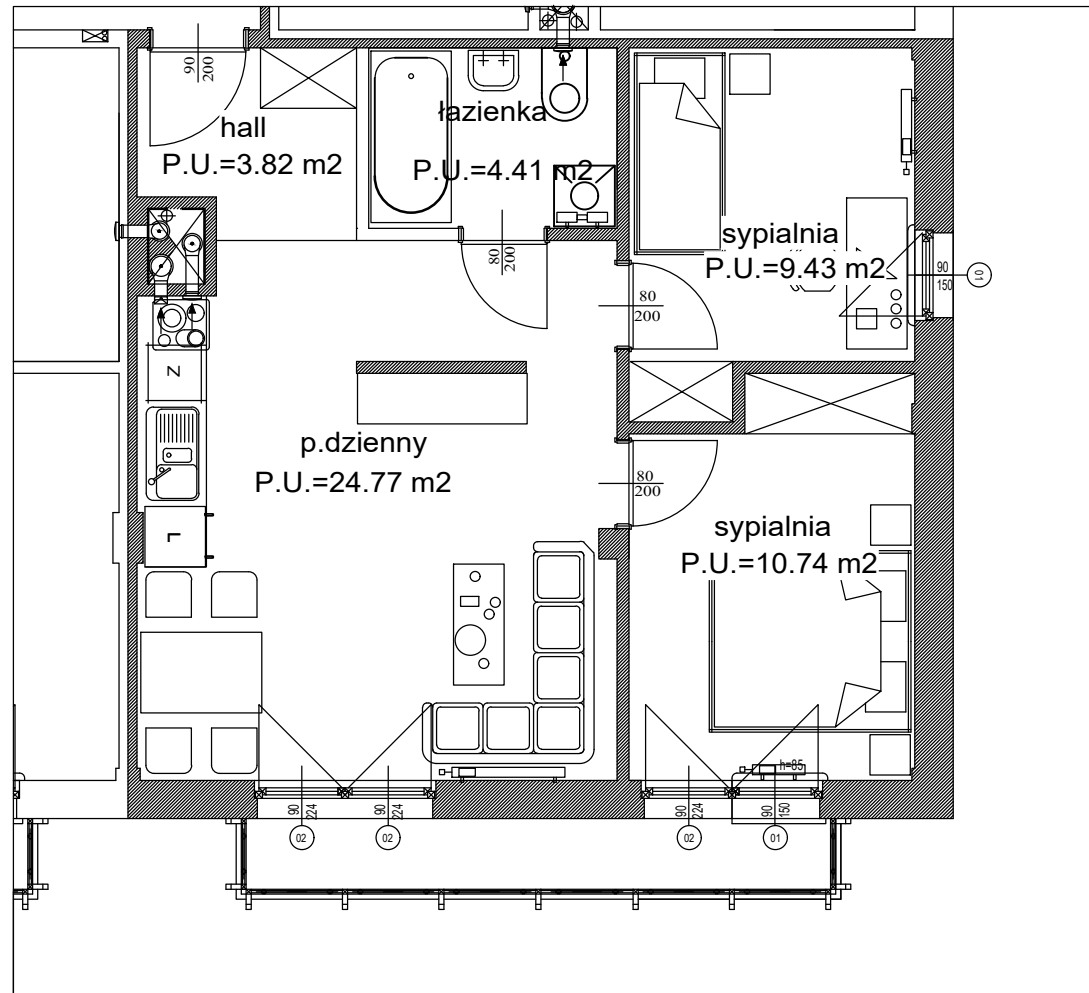

WARSZAWA PRAGA PD. UL. BARWNICZA 8

LOKAL 09 PIĘTRO 1

| | |
|-----------|---------------------------|
| p.dzienny | P.U.=24,77 m ² |
| sypialnia | P.U.=10,74 m ² |
| sypialnia | P.U.= 9,43 m ² |
| łazienka | P.U.= 4,41 m ² |
| hall | P.U.=3,82 m ² |
| razem | P.U.=53,17 m ² |
| balkon | P.P.= 4,80 m ² |

PIĘTRO 1
barwnicza

SKALA 1:75