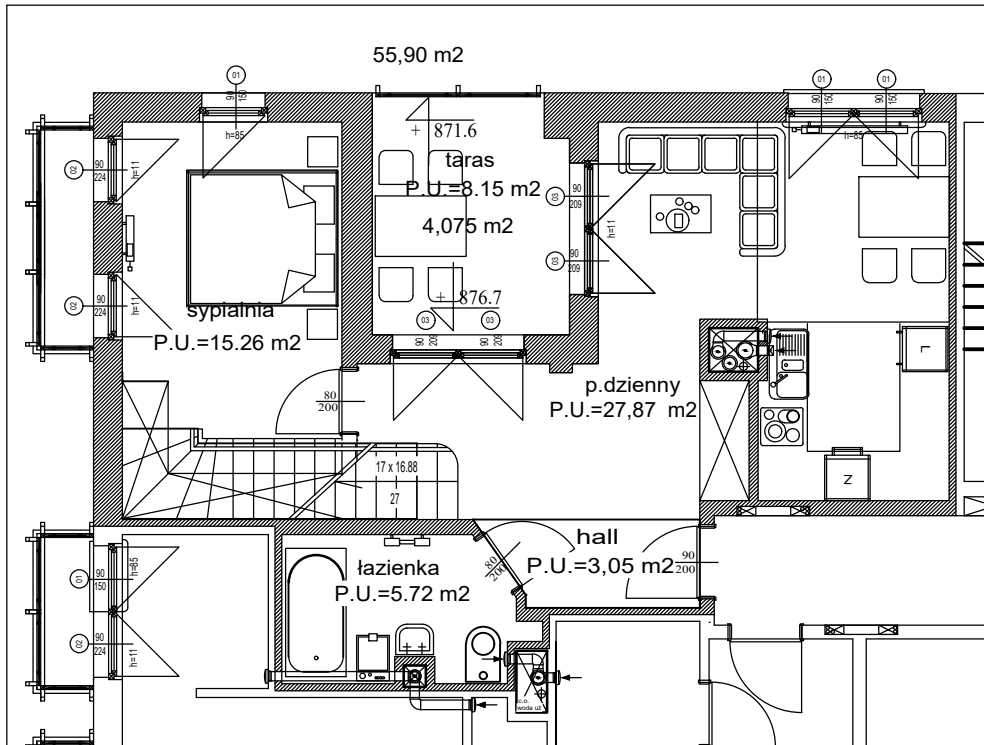

WARSZAWA PRAGA PD. UL. BARWNICZA 8

LOKAL 27

PIĘTRO 3 i 4

103,44 m²

SKALA 1:100

PIĘTRO 3 i 4

hall	P.U.=3,05 m ²	balkon 1	P.P.= 1,73 m ²
p.dzienny	P.U.=27,87 m ²	balkon 2	P.P.= 2,45 m ²
sypialnia	P.U.=15,26 m ²	balkon 3	P.P.= 1,73 m ²
łazienka	P.U.= 5,72 m ²	balkon 4	P.P.= 2,45 m ²
taras	P.U.= 4,07 m ²		
razem	P.U.=55,97 m ²		
antresola	P.U.=47,47 m ²		
razem	P.U.=103,44 m ²		