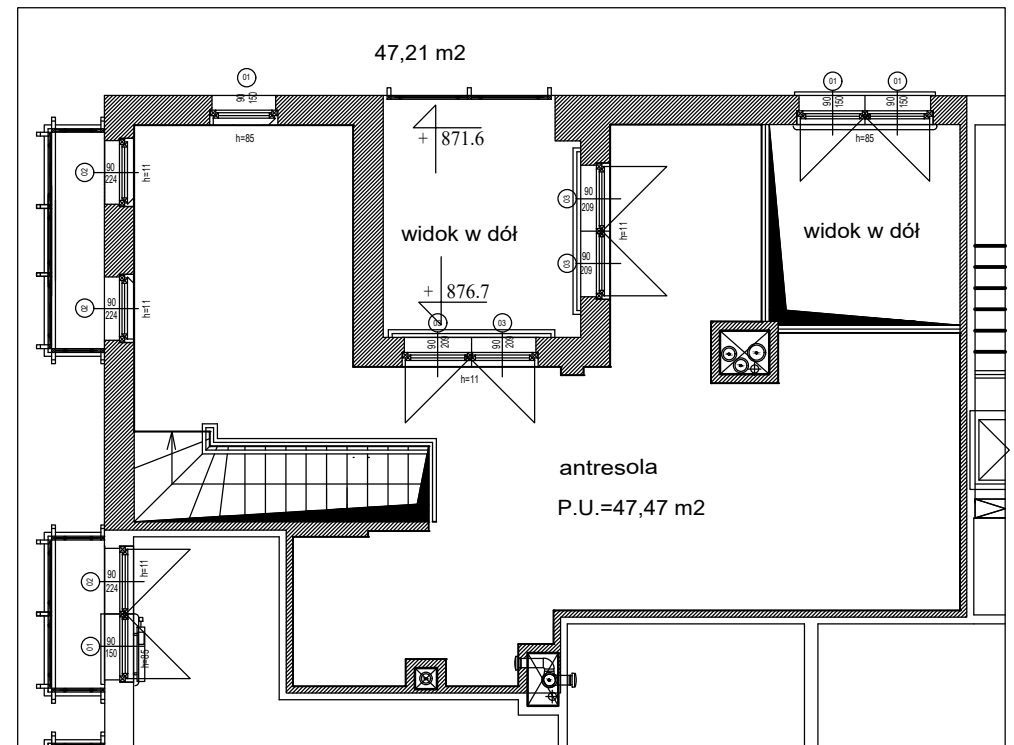

WARSZAWA PRAGA PD. UL. BARWNICZA 8

LOKAL 27

PIĘTRO 3 i 4

103,44 m²

SKALA 1:100

PIĘTRO 3 i 4

hall	P.U.=3,05 m ²	balkon 1	P.P.= 1,73 m ²
p.dzienny	P.U.=27,87 m ²	balkon 2	P.P.= 2,45 m ²
sypialnia	P.U.=15,26 m ²	balkon 3	P.P.= 1,73 m ²
łazienka	P.U.= 5,72 m ²	balkon 4	P.P.= 2,45 m ²
taras	P.U.= 4,07 m ²		
razem	P.U.=55,97 m ²		
antresola	P.U.=47,47 m ²		
razem	P.U.=103,44 m ²		