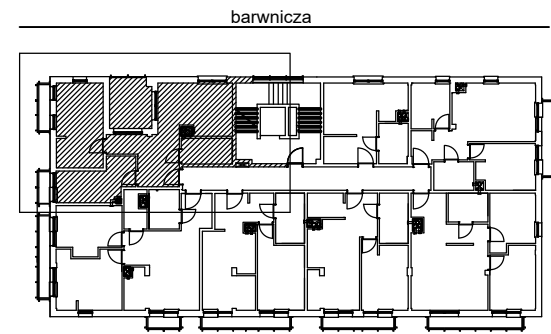

WARSZAWA PRAGA PD. UL. BARWNICZA 8

LOKAL 20 PIĘTRO 2

hall	P.U.=3,63 m²
p.dzienny	P.U.=21,69 m²
sypialnia	P.U.=15,14 m²
sypialnia	P.U.= 10,35 m²
łazienka	P.U.= 5,08 m²
loggia	P.U.= 4,07 m²
razem	P.U.=59,96 m²
balkon 1	P.P.= 1,73 m²
balkon 2	P.P.= 2,45 m²

PIĘTRO 2