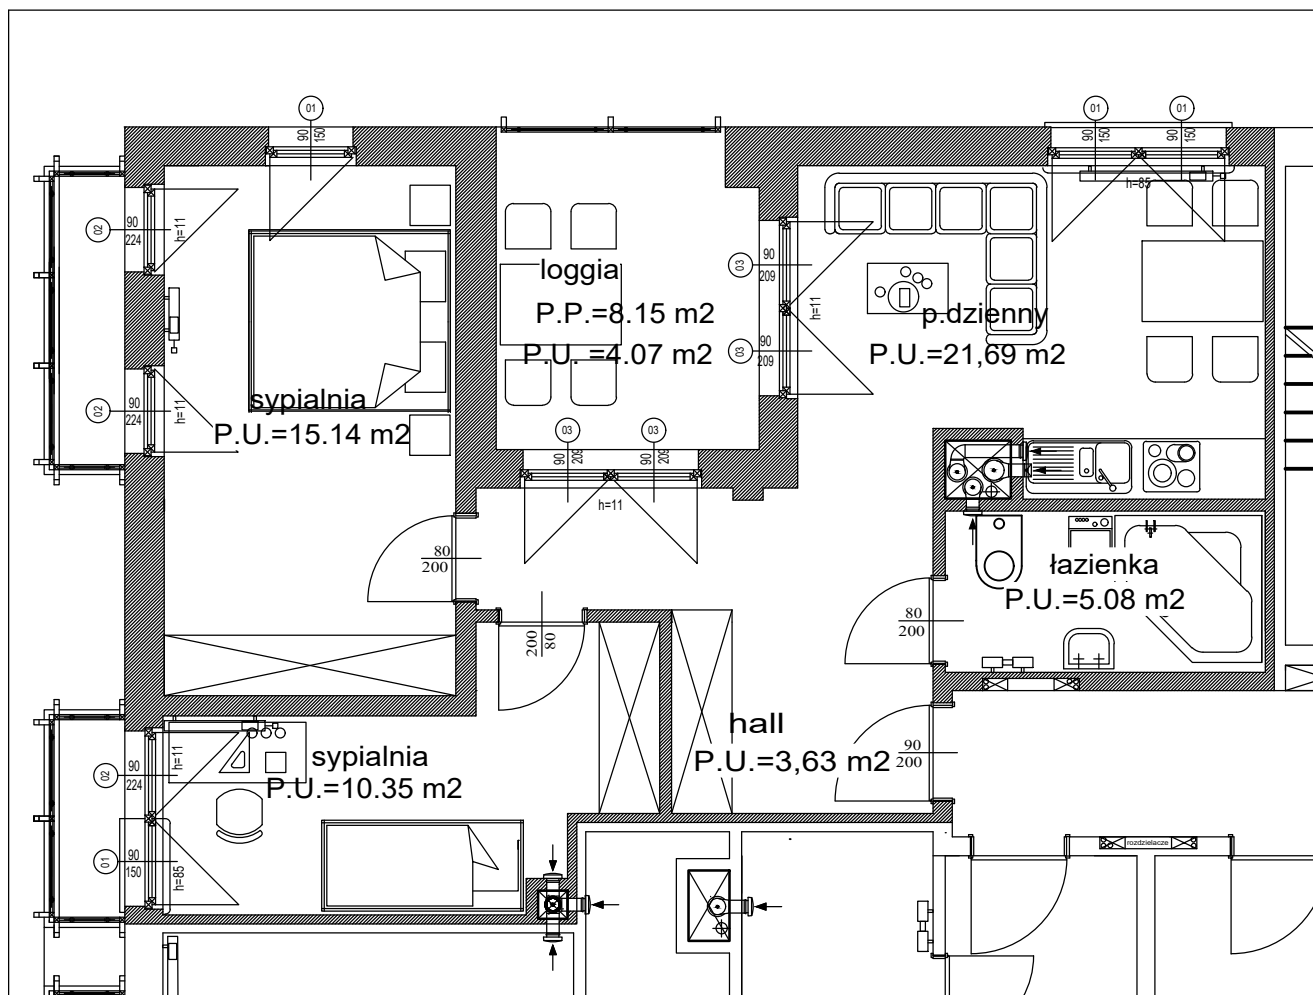

## LOKAL 20 PIĘTRO 2

hall	P.U.=3,63 m <sup>2</sup>
p.dzienny	P.U.=21,69 m <sup>2</sup>
sypialnia	P.U.=15,14 m <sup>2</sup>
sypialnia	P.U.= 10,35 m <sup>2</sup>
łazienka	P.U.= 5,08 m <sup>2</sup>
loggia	P.U.= 4,07 m <sup>2</sup>
razem	P.U.=59,96 m <sup>2</sup>
balkon 1	P.P.= 1,73 m <sup>2</sup>
balkon 2	P.P.= 2,45 m <sup>2</sup>

PIĘTRO 2

SKALA 1:75