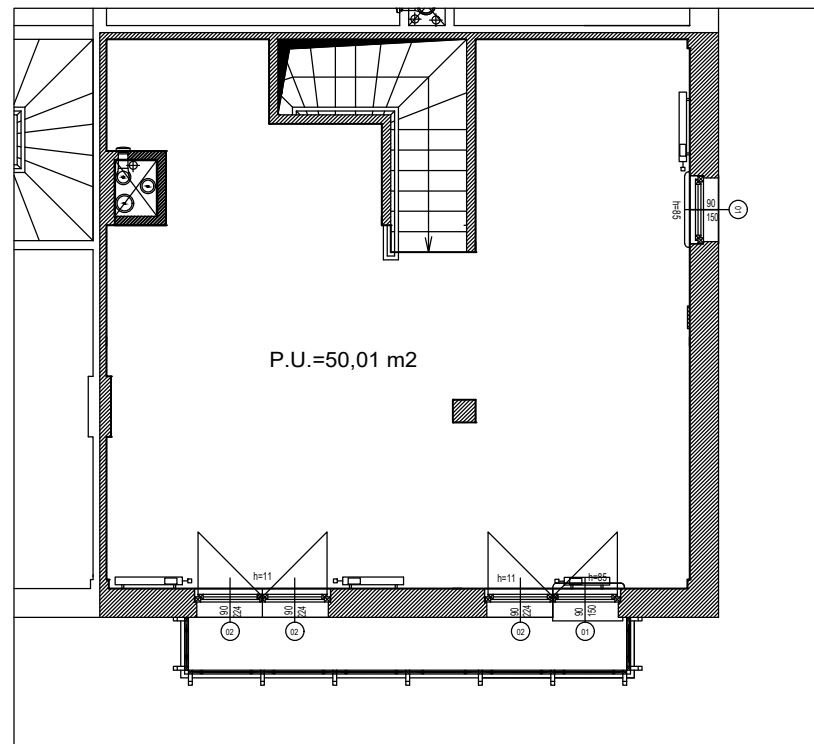

WARSZAWA PRAGA PD. UL. BARWNICZA 8

LOKAL 23

PIĘTRO 3 i 4

99,74 m²

SKALA 1:100

PIĘTRO 3 i 4

| | |
|-----------|----------------------------|
| p.dzienny | P.U.=25,29 m ² |
| sypialnia | P.U.=11,51 m ² |
| hall | P.U.= 4,66 m ² |
| łazienka | P.U.= 8,66 m ² |
| razem | P.U.=50,12 m ² |
| antresola | P.U.=50,10 m ² |
| razem | P.U.=100,22 m ² |

| | |
|----------|---------------------------|
| balkon 1 | P.P.= 4,80 m ² |
| balkon 2 | P.P.= 4,80 m ² |