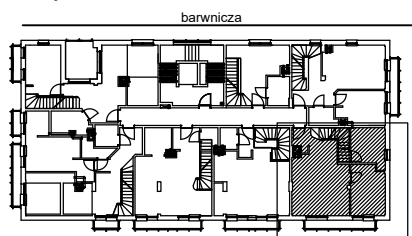

WARSZAWA PRAGA PD. UL. BARWNICZA 8

LOKAL 23

PIĘTRO 3 i 4

99,74 m²

SKALA 1:100

PIĘTRO 3 i 4

| | |
|-----------|----------------------------|
| p.dzienny | P.U.=25,29 m ² |
| sypialnia | P.U.=11,51 m ² |
| hall | P.U.= 4,66 m ² |
| łazienka | P.U.= 8,66 m ² |
| razem | P.U.=50,12 m ² |
| antresola | P.U.=50,10 m ² |
| razem | P.U.=100,22 m ² |

| | |
|----------|---------------------------|
| balkon 1 | P.P.= 4,80 m ² |
| balkon 2 | P.P.= 4,80 m ² |