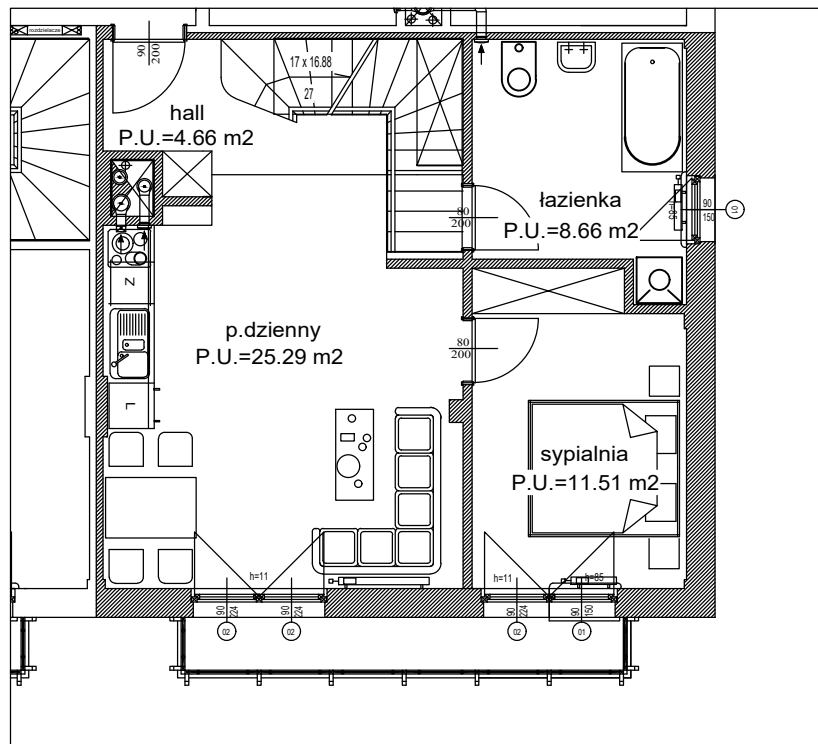

WARSZAWA PRAGA PD. UL. BARWNICZA 8

LOKAL 23

PIĘTRO 3 i 4

99,74 m²

SKALA 1:100

PIĘTRO 3 i 4

| | |
|-----------|----------------------------|
| p.dzienny | P.U.=25,29 m ² |
| sypialnia | P.U.=11,51 m ² |
| hall | P.U.= 4,66 m ² |
| łazienka | P.U.= 8,66 m ² |
| razem | P.U.=50,12 m ² |
| antresola | P.U.=50,10 m ² |
| razem | P.U.=100,22 m ² |

| | |
|----------|---------------------------|
| balkon 1 | P.P.= 4,80 m ² |
| balkon 2 | P.P.= 4,80 m ² |