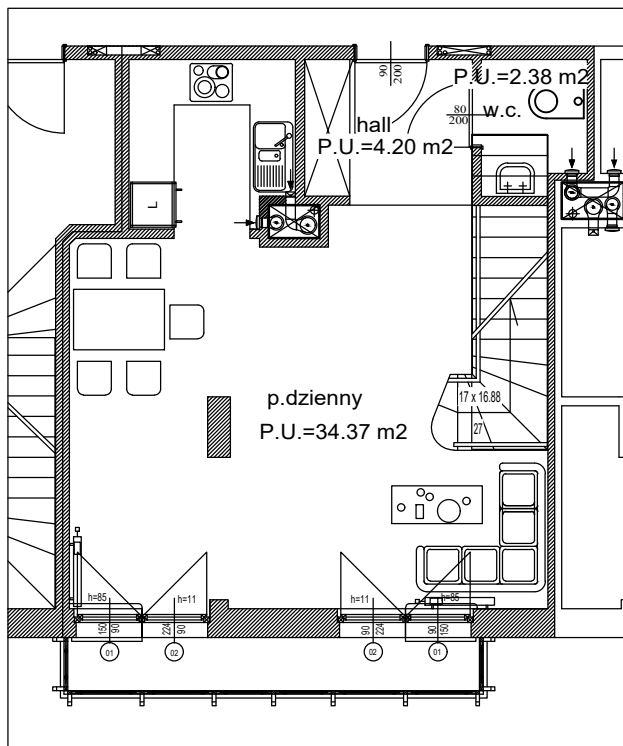

WARSZAWA PRAGA PD. UL. BARWNICZA 8

LOKAL 25 PIĘTRO 3 i 4 89,01 m²

SKALA 1:100

PIĘTRO 3 i 4

p.dzienny	P.U.=34,37 m ²	balkon 1	P.P.= 4,53 m ²
hall	P.U.= 4,20 m ²	balkon 2	P.P.= 4,53 m ²
w.c.	P.U.= 2,38 m ²		
razem	P.U.= 40,95 m ²		
antresola	P.U.=48,07 m ²		
razem	P.U.= 89,02 m ²		