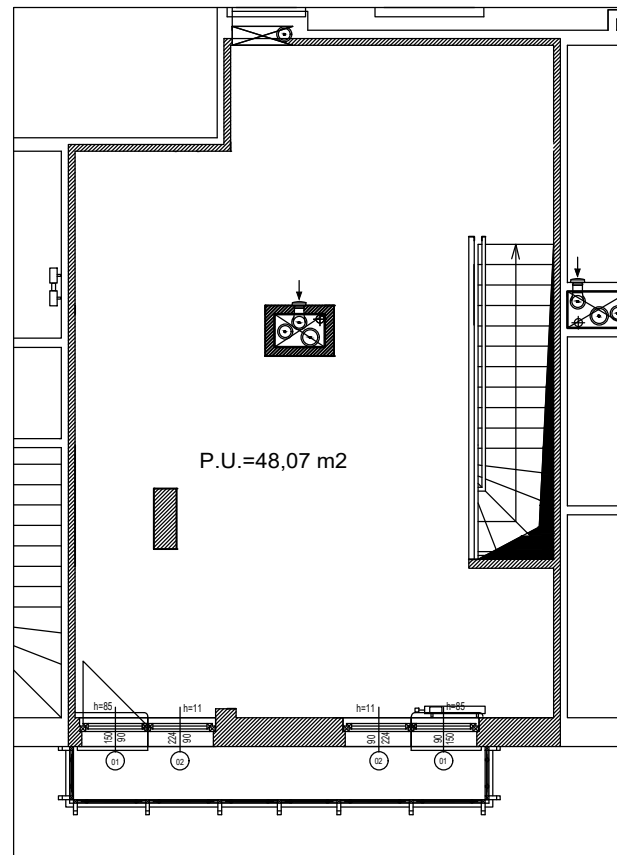

WARSZAWA PRAGA PD. UL. BARWNICZA 8

LOKAL 25 PIĘTRO 3 i 4 89,01 m²

SKALA 1:100

PIĘTRO 3 i 4

p.dzienny	P.U.=34,37 m ²	balkon 1	P.P.= 4,53 m ²
hall	P.U.= 4,20 m ²	balkon 2	P.P.= 4,53 m ²
w.c.	P.U.= 2,38 m ²		
razem	P.U.= 40,95 m ²		
antresola	P.U.=48,07 m ²		
razem	P.U.= 89,02 m ²		