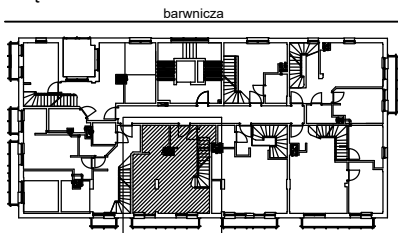

WARSZAWA PRAGA PD. UL. BARWNICZA 8

LOKAL 25 PIĘTRO 3 i 4 89,01 m²

SKALA 1:100

PIĘTRO 3 i 4

p.dzienny	P.U.=34,37 m ²	balkon 1	P.P.= 4,53 m ²
hall	P.U.= 4,20 m ²	balkon 2	P.P.= 4,53 m ²
w.c.	P.U.= 2,38 m ²		
razem	P.U.= 40,95 m ²		
antresola	P.U.=48,07 m ²		
razem	P.U.= 89,02 m ²		