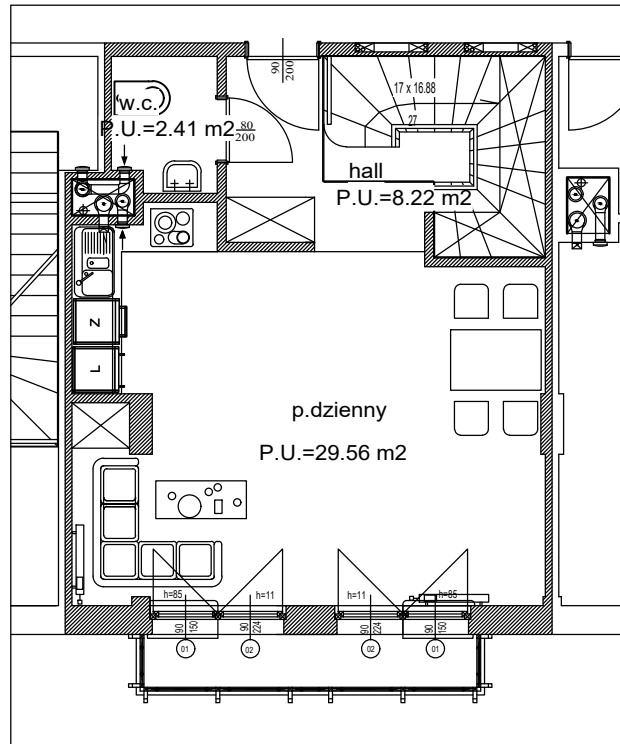

WARSZAWA PRAGA PD. UL. BARWNICZA 8

LOKAL 24

PIĘTRO 3 i 4

87,54 m²

SKALA 1:100

PIĘTRO 3 i 4

| | |
|-----------|----------------------------|
| p.dzienny | P.U.=29,56 m ² |
| hall | P.U.= 8,22 m ² |
| w.c. | P.U.= 2,41 m ² |
| razem | P.U.= 40,19 m ² |
| antresola | P.U.=47,35 m ² |
| razem | P.U.= 87,54 m ² |

| | |
|----------|---------------------------|
| balkon 1 | P.P.= 3,68 m ² |
| balkon 2 | P.P.= 3,68 m ² |