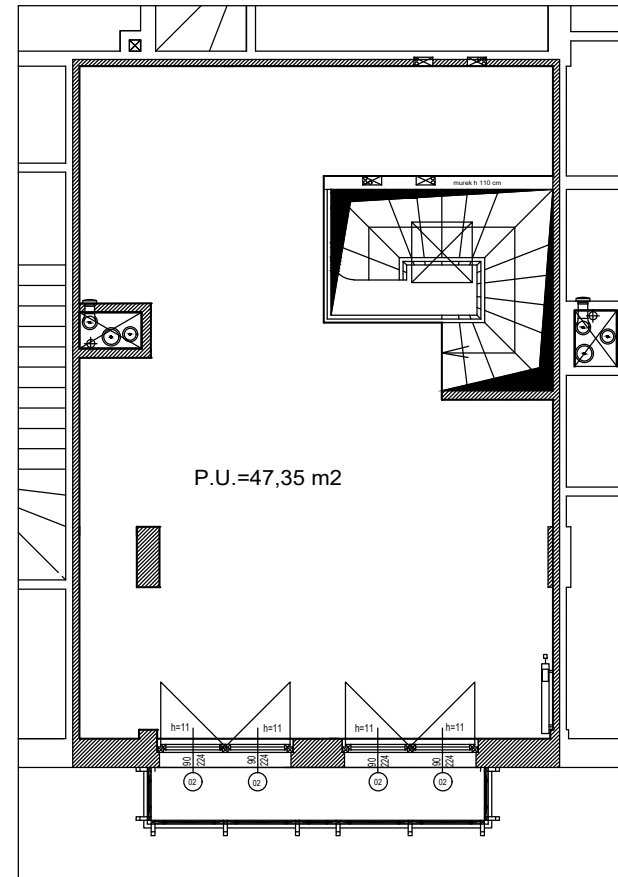

WARSZAWA PRAGA PD. UL. BARWNICZA 8

LOKAL 24

PIĘTRO 3 i 4

87,54 m²

SKALA 1:100

PIĘTRO 3 i 4

| | |
|-----------|----------------------------|
| p.dzienny | P.U.=29,56 m ² |
| hall | P.U.= 8,22 m ² |
| w.c. | P.U.= 2,41 m ² |
| razem | P.U.= 40,19 m ² |
| antresola | P.U.=47,35 m ² |
| razem | P.U.= 87,54 m ² |

| | |
|----------|---------------------------|
| balkon 1 | P.P.= 3,68 m ² |
| balkon 2 | P.P.= 3,68 m ² |