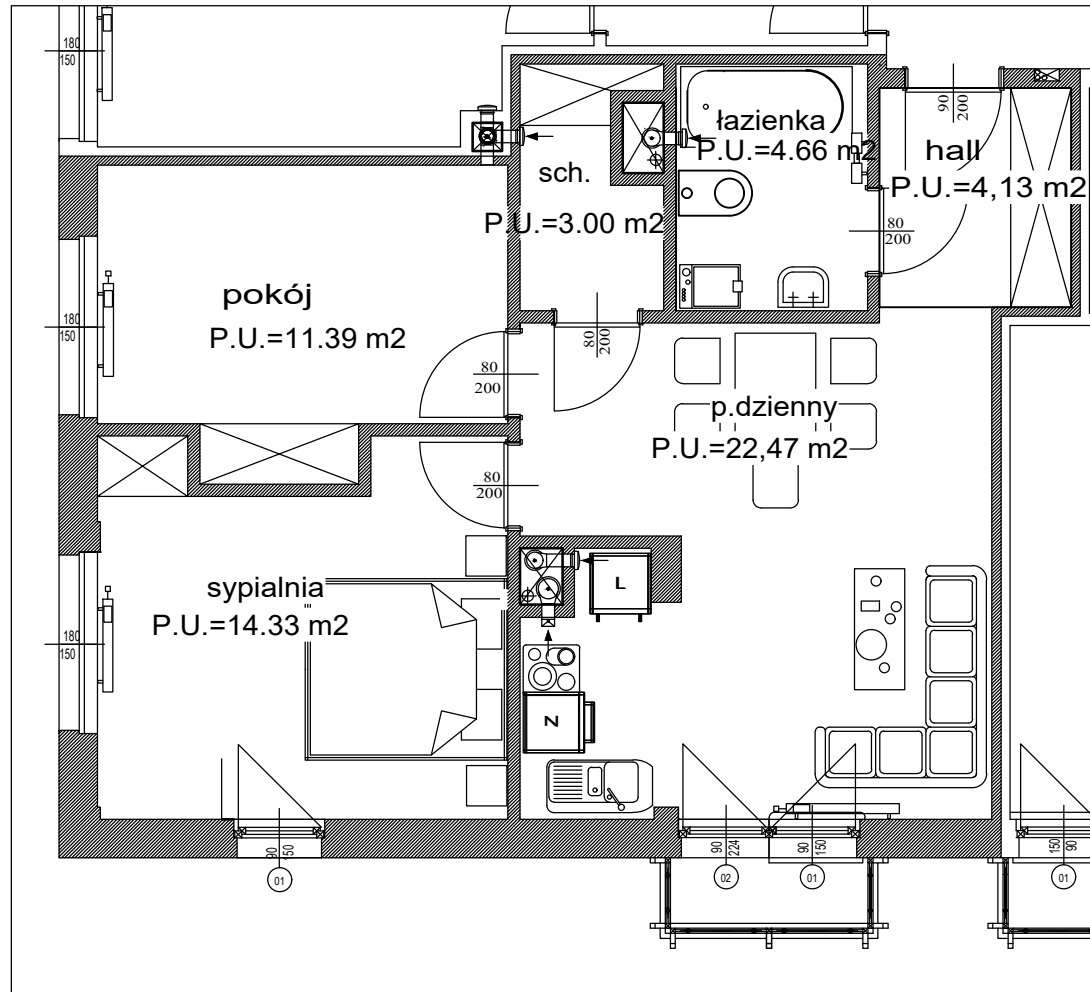

## LOKAL 12 PIĘTRO 1

hall	P.U.=4,13 m <sup>2</sup>
p.dzienny	P.U.=22,47 m <sup>2</sup>
sypialnia	P.U.=14,33 m <sup>2</sup>
pokój	P.U.=11,39 m <sup>2</sup>
łazienka	P.U.=4,66 m <sup>2</sup>
schowek	P.U.=3,00 m <sup>2</sup>
razem	P.U.=59,98 m <sup>2</sup>
balkon	P.P.=1,73 m <sup>2</sup>

PIĘTRO 1  
barwnicza

SKALA 1:75