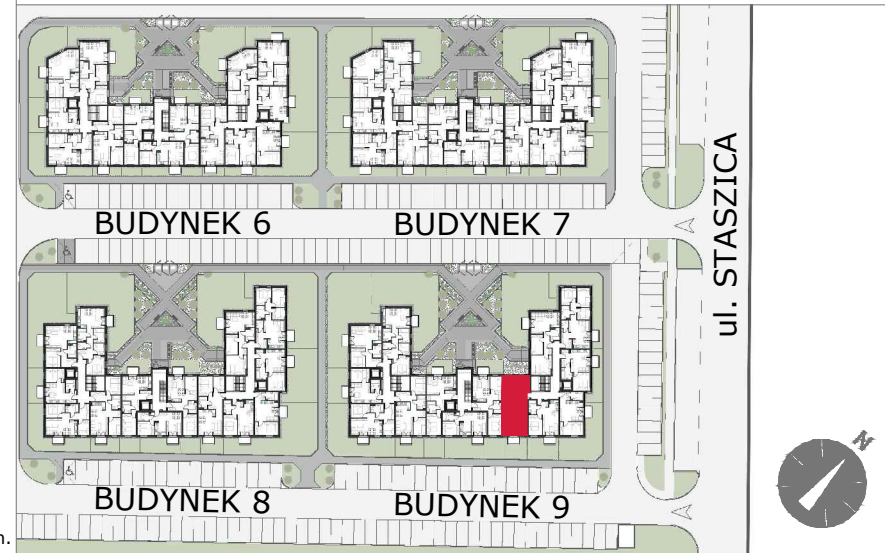

SIECHNICE UL. STASZICA

osiedle

GRAFITOWE

| | |
|----------------|---------------------|
| BUDYNEK | 9 |
| MIESZKNIĘ NR | K1-M12 |
| PIĘTRO: | PIĘTRO 1 |
| POW. UŻYTKOWA: | 54,91m ² |

Plan ma charakter informacyjny i nie stanowi oferty handlowej w rozumieniu Kodeksu Cywilnego. ATOM deweloper zastrzega sobie prawo do zmian.