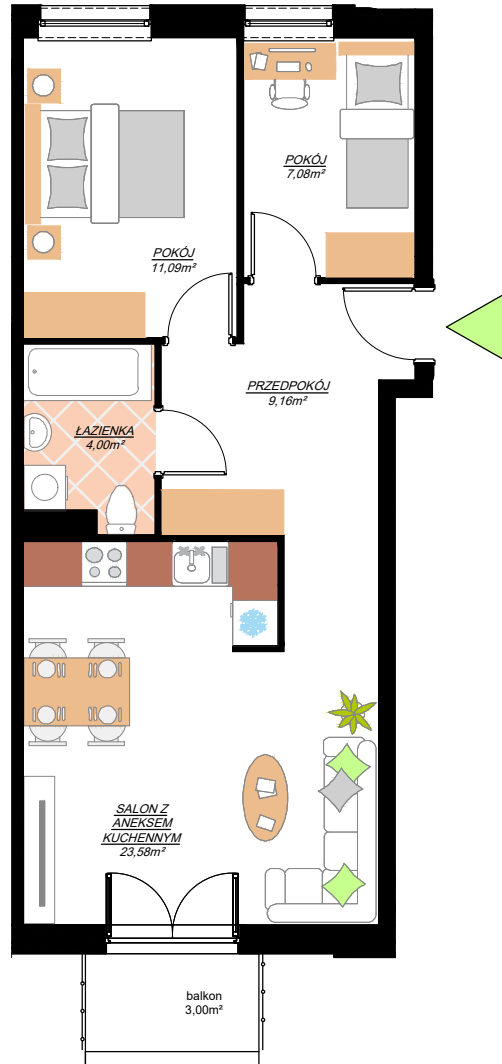

SIECHNICE UL. STASZICA

osiedle

GRAFITOWE

| | |
|----------------|---------------------|
| BUDYNEK | 9 |
| MIESZKNIĘ NR | K1-M12 |
| PIĘTRO: | PIĘTRO 1 |
| POW. UŻYTKOWA: | 54,91m ² |

Plan ma charakter informacyjny i nie stanowi oferty handlowej w rozumieniu Kodeksu Cywilnego. ATOM deweloper zastrzega sobie prawo do zmian.