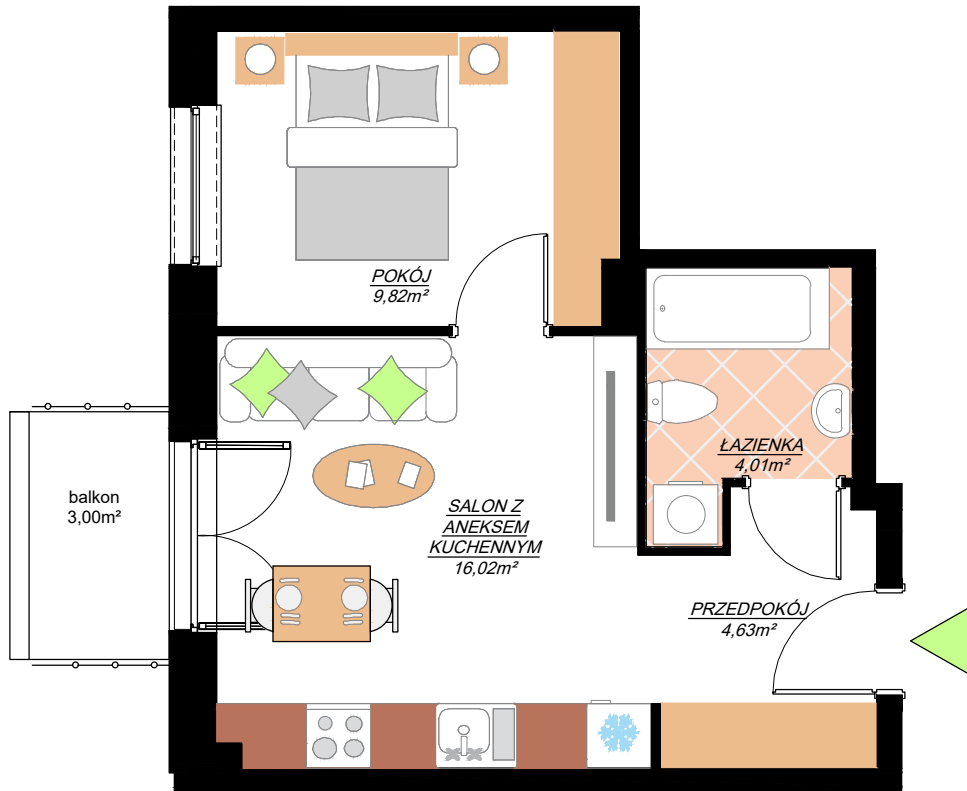

SIECHNICE UL. STASZICA

osiedle

GRAFITOWE

BUDYNEK	7
MIESZKNIĘ NR	K3-M13
PIĘTRO:	PIĘTRO 2
POW. UŻYTKOWA:	34,48m ²

Plan ma charakter informacyjny i nie stanowi oferty handlowej w rozumieniu Kodeksu Cywilnego. ATOM deweloper zastrzega sobie prawo do zmian.