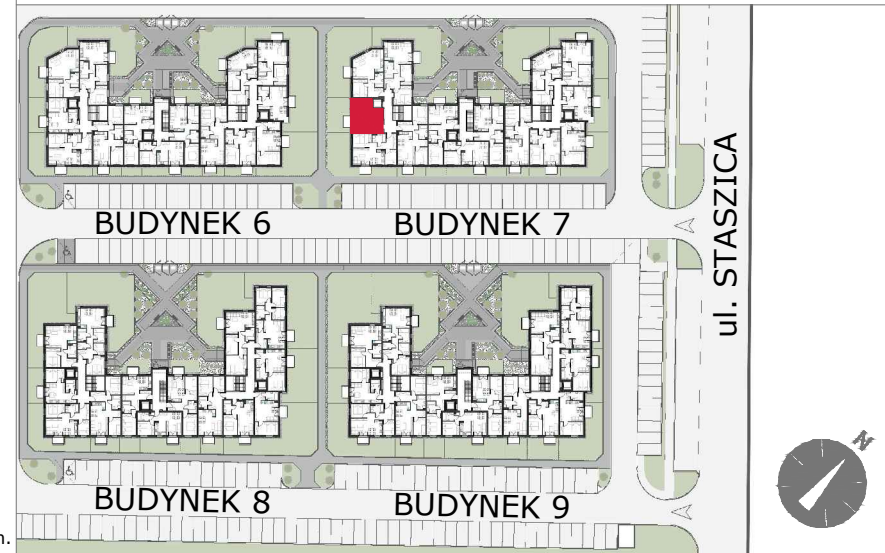

SIECHNICE UL. STASZICA

osiedle

GRAFITOWE

BUDYNEK	7
MIESZKNIĘ NR	K3-M13
PIĘTRO:	PIĘTRO 2
POW. UŻYTKOWA:	34,48m ²

Plan ma charakter informacyjny i nie stanowi oferty handlowej w rozumieniu Kodeksu Cywilnego. ATOM deweloper zastrzega sobie prawo do zmian.