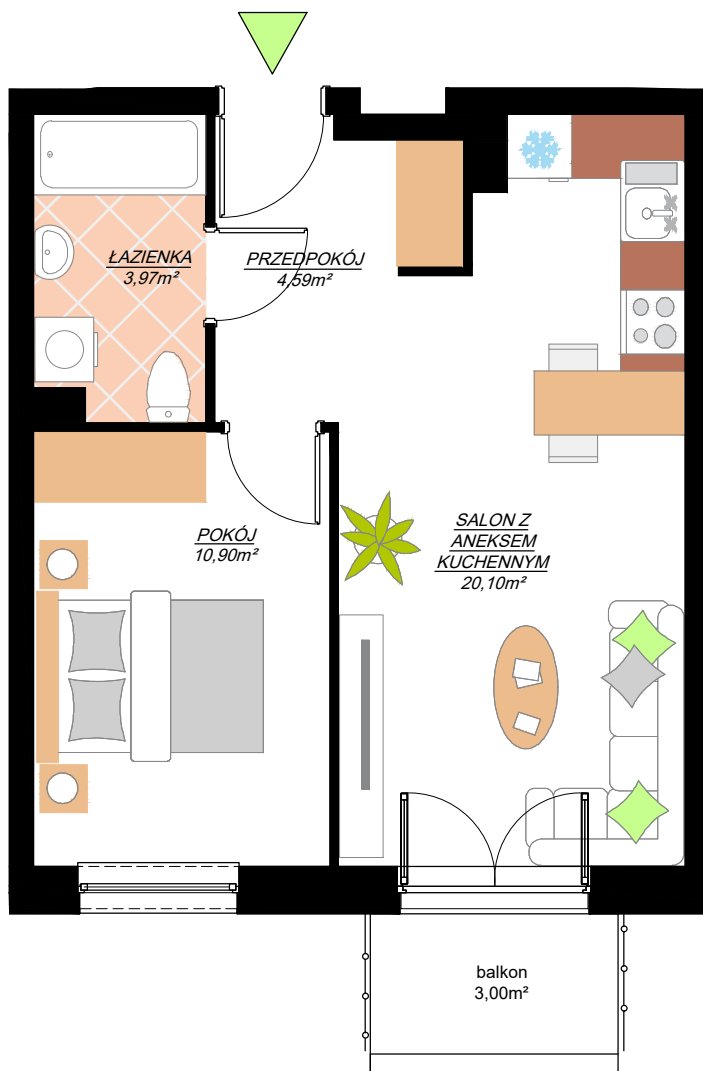

SIECHNICE UL. STASZICA

osiedle

GRAFITOWE

BUDYNEK	7
MIESZKNIĘ NR	K1-M17
PIĘTRO:	PIĘTRO 2
POW. UŻYTKOWA:	39,56m ²

Plan ma charakter informacyjny i nie stanowi oferty handlowej w rozumieniu Kodeksu Cywilnego. ATOM deweloper zastrzega sobie prawo do zmian.