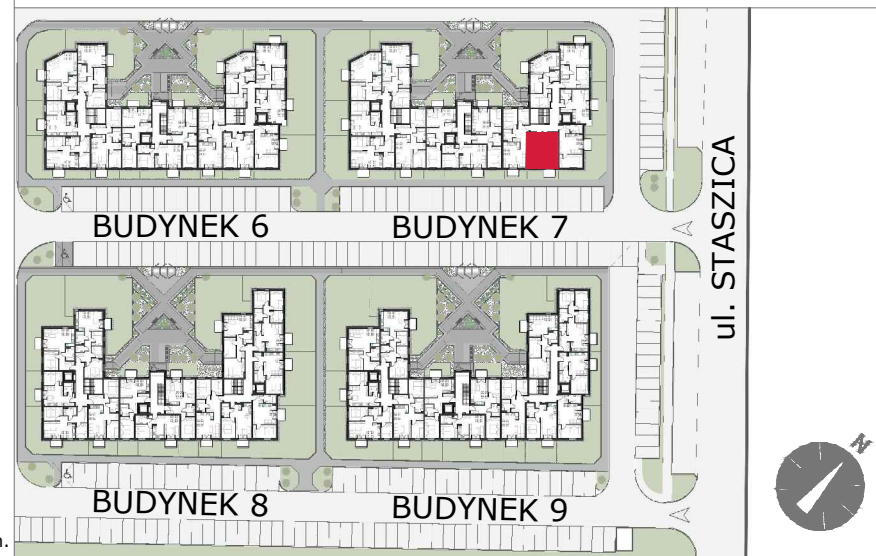

SIECHNICE UL. STASZICA

osiedle

GRAFITOWE

BUDYNEK	7
MIESZKNIĘ NR	K1-M17
PIĘTRO:	PIĘTRO 2
POW. UŻYTKOWA:	39,56m ²

Plan ma charakter informacyjny i nie stanowi oferty handlowej w rozumieniu Kodeksu Cywilnego. ATOM deweloper zastrzega sobie prawo do zmian.