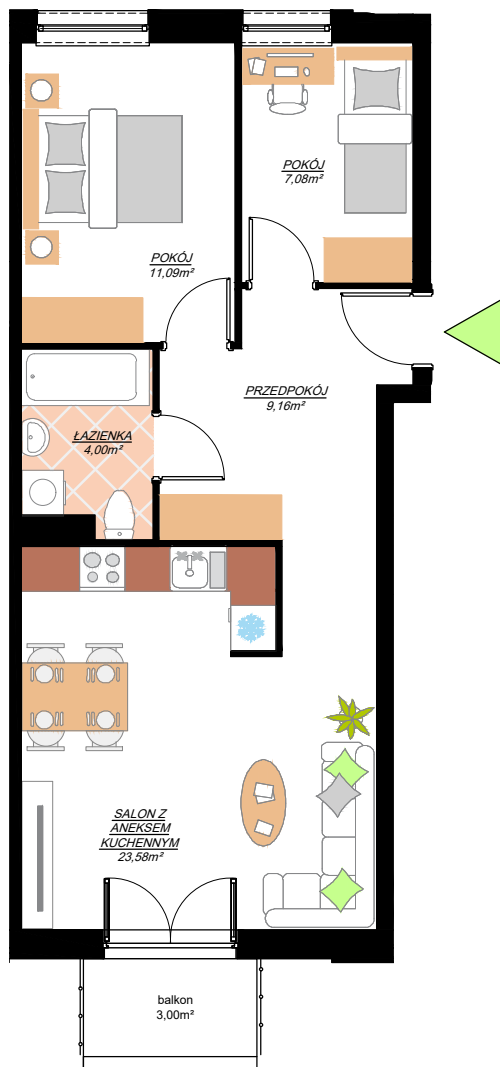

SIECHNICE UL. STASZICA

osiedle

GRAFITOWE

BUDYNEK	7
MIESZKNIĘ NR	K1-M24
PIĘTRO:	PIĘTRO 3
POW. UŻYTKOWA:	54,91m ²

Plan ma charakter informacyjny i nie stanowi oferty handlowej w rozumieniu Kodeksu Cywilnego. ATOM deweloper zastrzega sobie prawo do zmian.