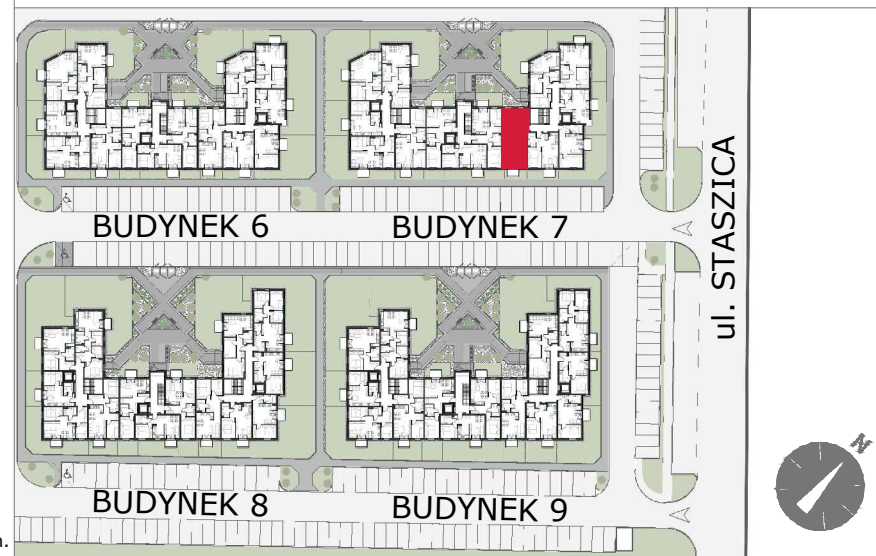

SIECHNICE UL. STASZICA

osiedle

GRAFITOWE

BUDYNEK	7
MIESZKNIĘ NR	K1-M24
PIĘTRO:	PIĘTRO 3
POW. UŻYTKOWA:	54,91m ²

Plan ma charakter informacyjny i nie stanowi oferty handlowej w rozumieniu Kodeksu Cywilnego. ATOM deweloper zastrzega sobie prawo do zmian.