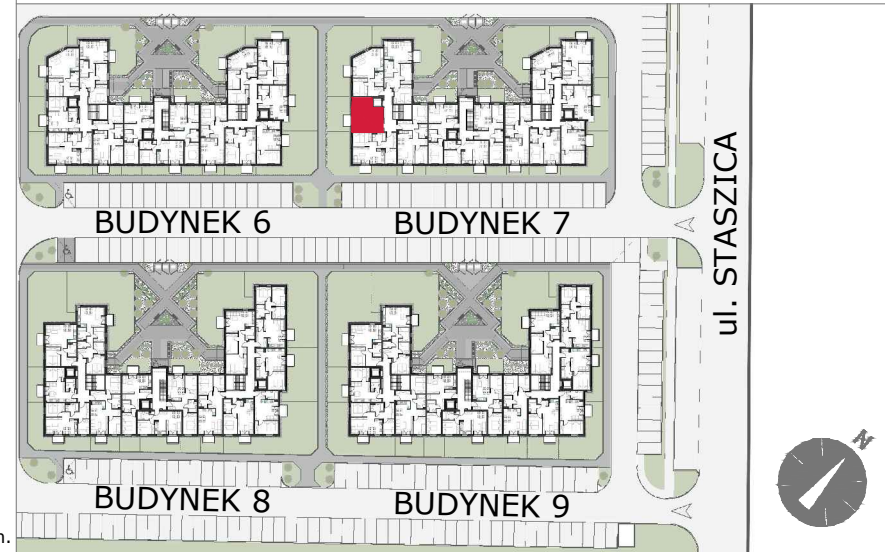

SIECHNICE UL. STASZICA

osiedle

GRAFITOWE

BUDYNEK	7
MIESZKNIĘ NR	K3-M8
PIĘTRO:	PIĘTRO 1
POW. UŻYTKOWA:	34,48m²

Plan ma charakter informacyjny i nie stanowi oferty handlowej w rozumieniu Kodeksu Cywilnego. ATOM deweloper zastrzega sobie prawo do zmian.