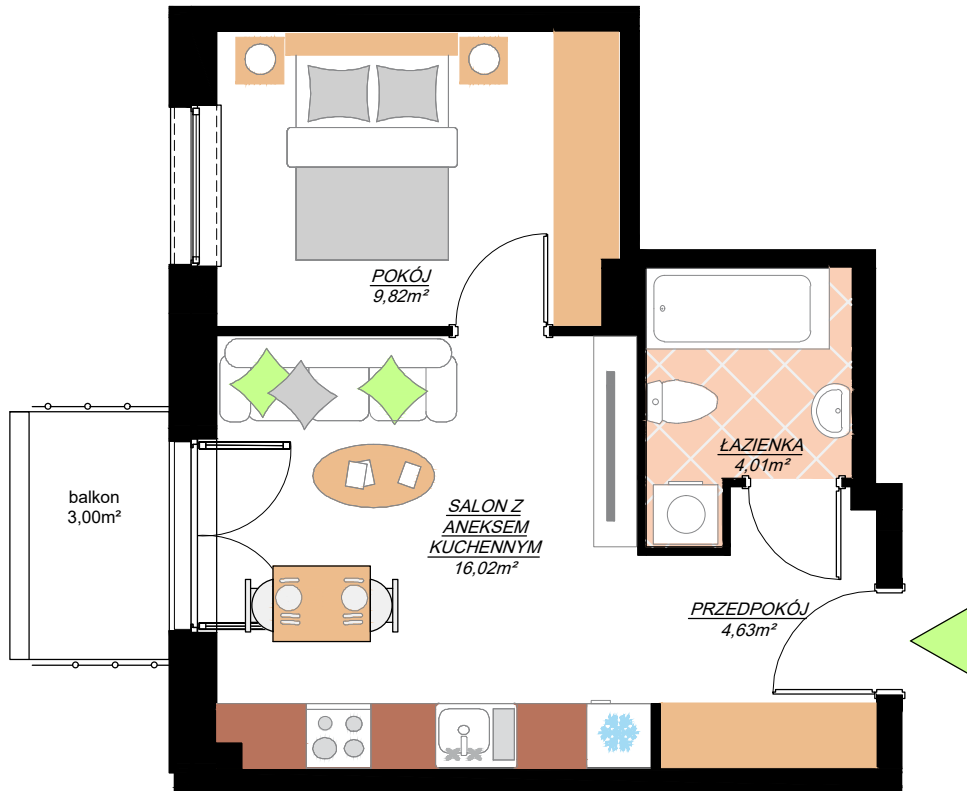

SIECHNICE UL. STASZICA

osiedle

GRAFITOWE

BUDYNEK	7
MIESZKNIĘ NR	K3-M8
PIĘTRO:	PIĘTRO 1
POW. UŻYTKOWA:	34,48m²

Plan ma charakter informacyjny i nie stanowi oferty handlowej w rozumieniu Kodeksu Cywilnego. ATOM deweloper zastrzega sobie prawo do zmian.