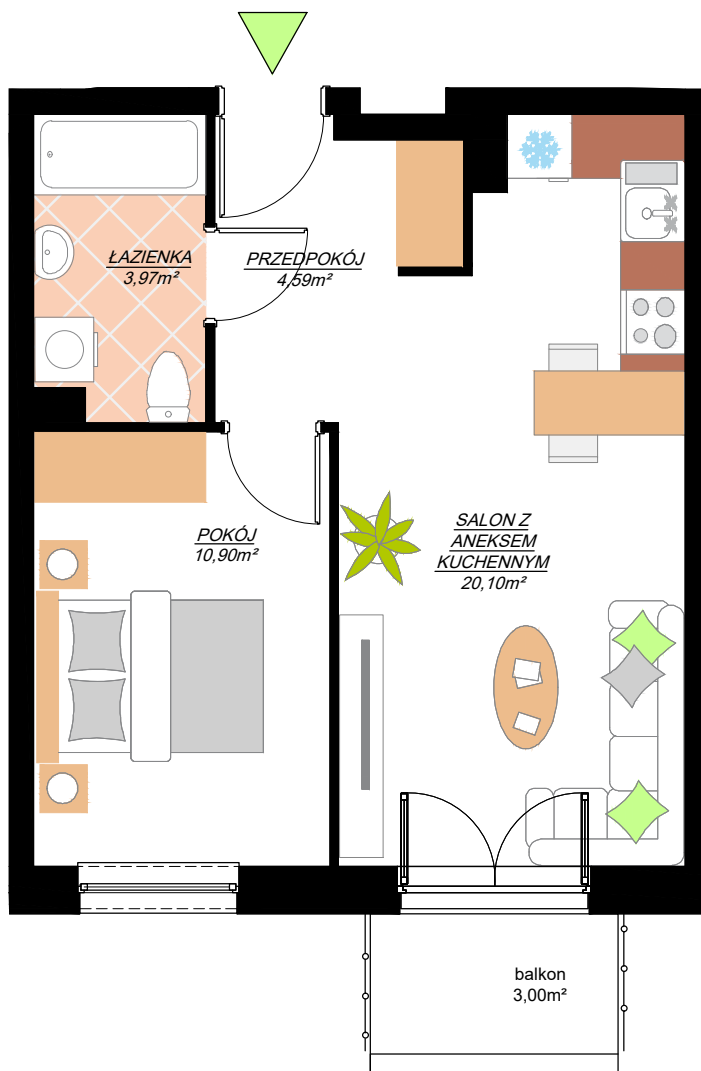

SIECHNICE UL. STASZICA

osiedle

GRAFITOWE

BUDYNEK	9
MIESZKNIĘ NR	K1-M11
PIĘTRO:	PIĘTRO 1
POW. UŻYTKOWA:	39,56m ²

Plan ma charakter informacyjny i nie stanowi oferty handlowej w rozumieniu Kodeksu Cywilnego. ATOM deweloper zastrzega sobie prawo do zmian.