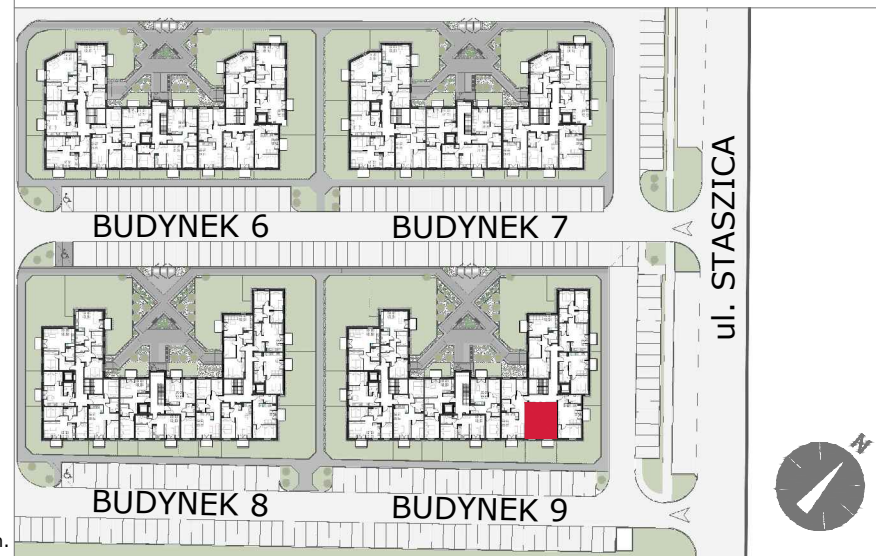

SIECHNICE UL. STASZICA

osiedle

GRAFITOWE

BUDYNEK	9
MIESZKNIĘ NR	K1-M11
PIĘTRO:	PIĘTRO 1
POW. UŻYTKOWA:	39,56m ²

Plan ma charakter informacyjny i nie stanowi oferty handlowej w rozumieniu Kodeksu Cywilnego. ATOM deweloper zastrzega sobie prawo do zmian.