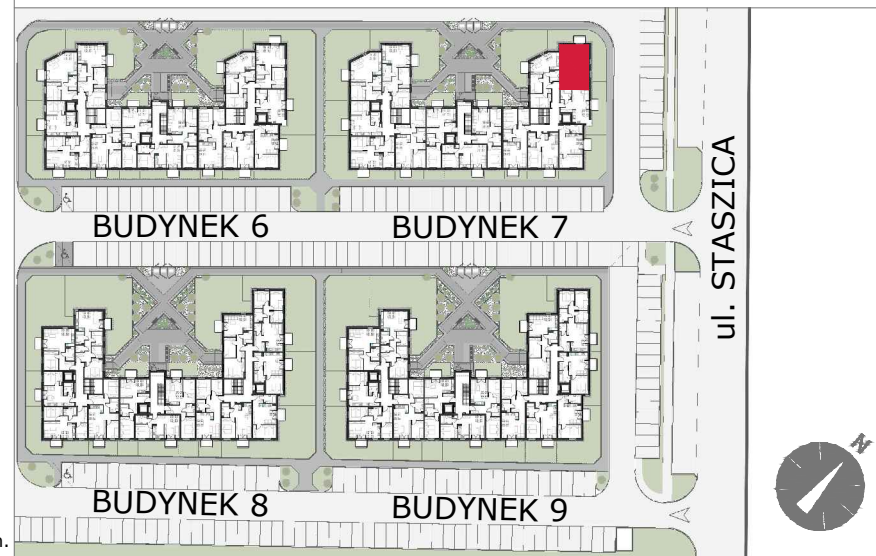

SIECHNICE UL. STASZICA

osiedle

GRAFITOWE

BUDYNEK	7
MIESZKNIĘ NR	K1-M14
PIĘTRO:	PIĘTRO 2
POW. UŻYTKOWA:	47,01m²

Plan ma charakter informacyjny i nie stanowi oferty handlowej w rozumieniu Kodeksu Cywilnego. ATOM deweloper zastrzega sobie prawo do zmian.