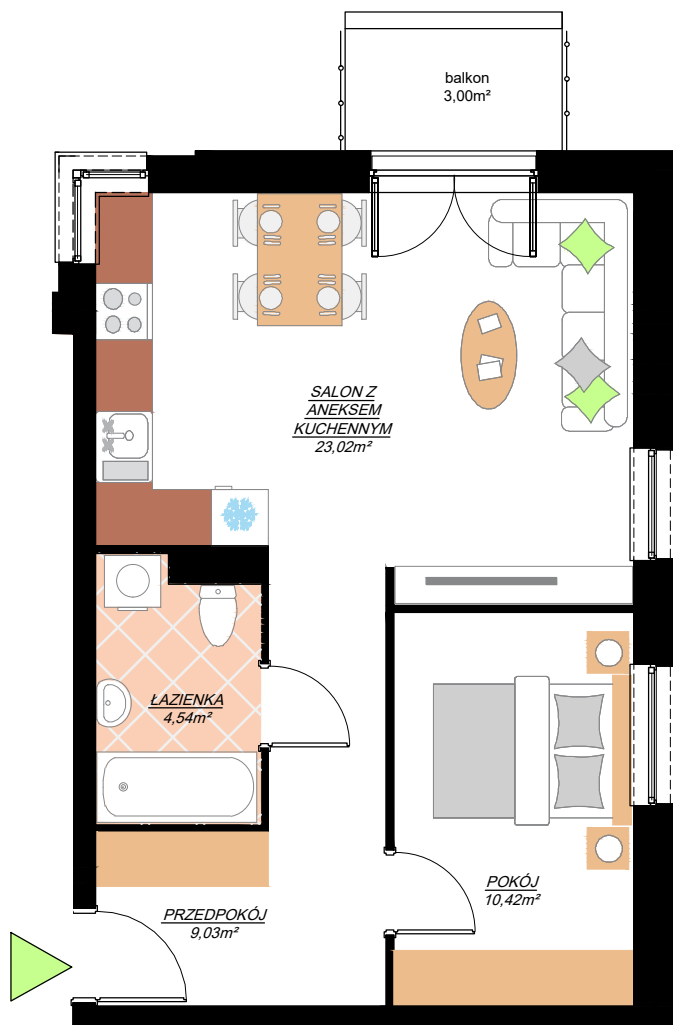

SIECHNICE UL. STASZICA

osiedle

GRAFITOWE

BUDYNEK	7
MIESZKNIĘ NR	K1-M14
PIĘTRO:	PIĘTRO 2
POW. UŻYTKOWA:	47,01m²

Plan ma charakter informacyjny i nie stanowi oferty handlowej w rozumieniu Kodeksu Cywilnego. ATOM deweloper zastrzega sobie prawo do zmian.