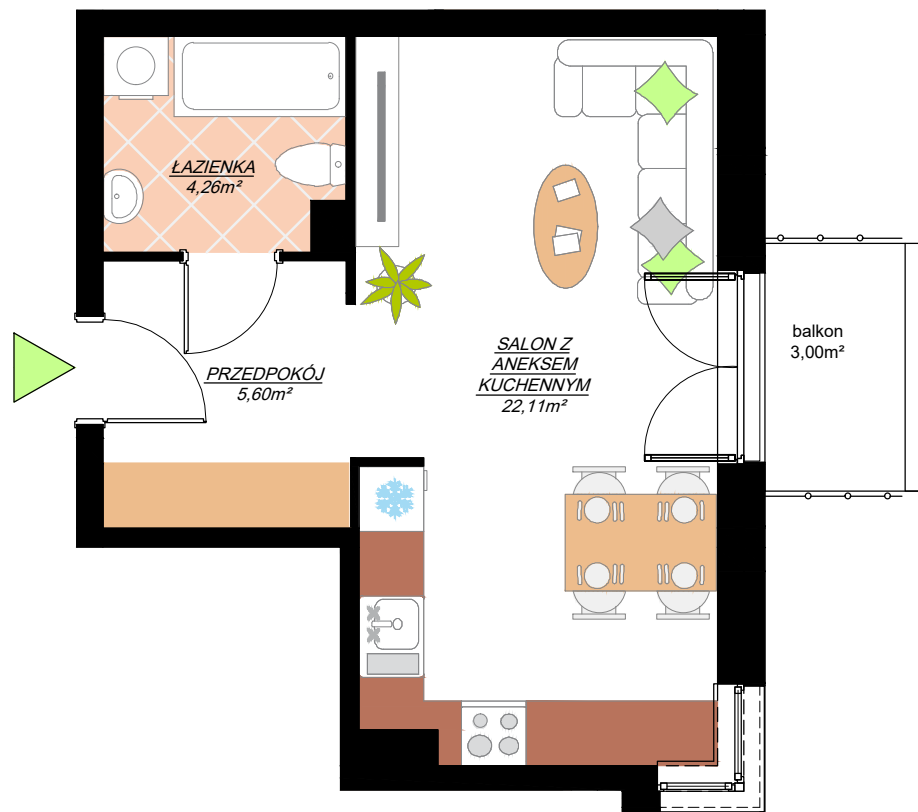

# SIECHNICE UL. STASZICA

osiedle

GRAFITOWE

BUDYNEK	7
MIESZKNIĘ NR	K1-M15
PIĘTRO:	PIĘTRO 2
POW. UŻYTKOWA:	31,97m <sup>2</sup>

Plan ma charakter informacyjny i nie stanowi oferty handlowej w rozumieniu Kodeksu Cywilnego. ATOM deweloper zastrzega sobie prawo do zmian.