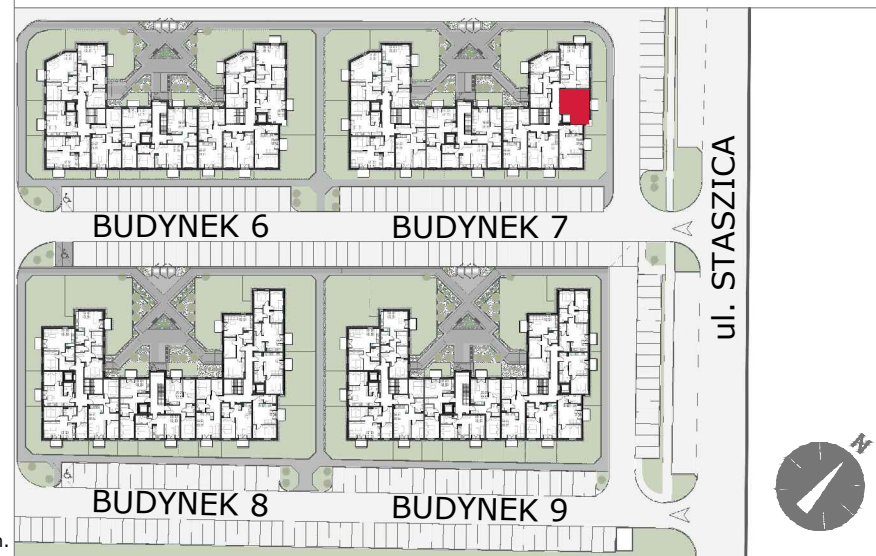

# SIECHNICE UL. STASZICA

osiedle

GRAFITOWE

BUDYNEK	7
MIESZKNIĘ NR	K1-M15
PIĘTRO:	PIĘTRO 2
POW. UŻYTKOWA:	31,97m <sup>2</sup>

Plan ma charakter informacyjny i nie stanowi oferty handlowej w rozumieniu Kodeksu Cywilnego. ATOM deweloper zastrzega sobie prawo do zmian.