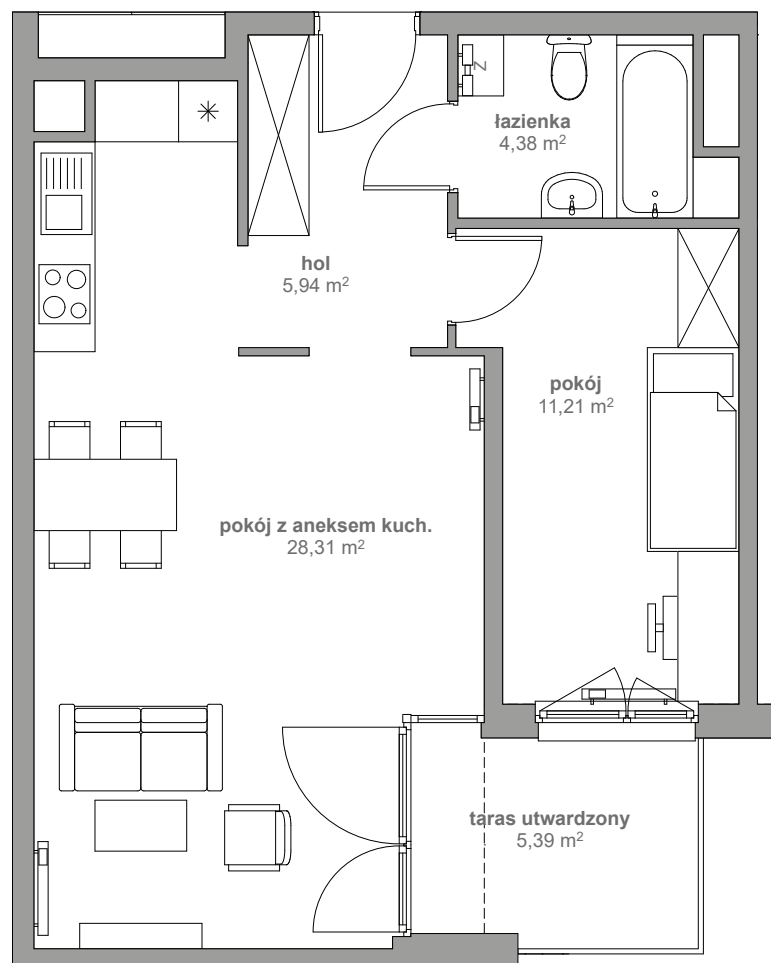

DOM PRZY FILHARMONII

M 054 PIĘTRO II KLATKA B

1. HOL	5,94 m ²
2. ŁAZIENKA	4,38 m ²
3. POKÓJ	11,21 m ²
4. POKÓJ Z ANEKSEM KUCH.	28,31 m ²
SUMA	49,84 m²

Biuro sprzedaży

Wawel Service
Bytkowska 117
41-516 Katowice
T: 12 442 00 53
E: katowice@taniemieszkania.pl