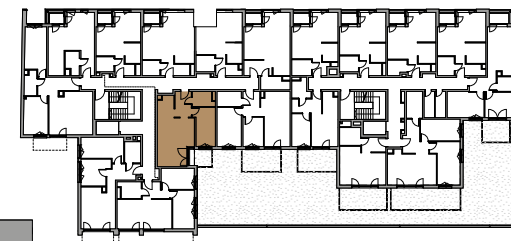

DOM PRZY FILHARMONII

M 054 PIĘTRO II KLATKA B

1. HOL	5,94 m ²
2. ŁAZIENKA	4,38 m ²
3. POKÓJ	11,21 m ²
4. POKÓJ Z ANEKSEM KUCH.	28,31 m ²
SUMA	49,84 m²

Biuro sprzedaży

Wawel Service
Bytkowska 117
41-516 Katowice
T: 12 442 00 53
E: katowice@taniemieszkania.pl