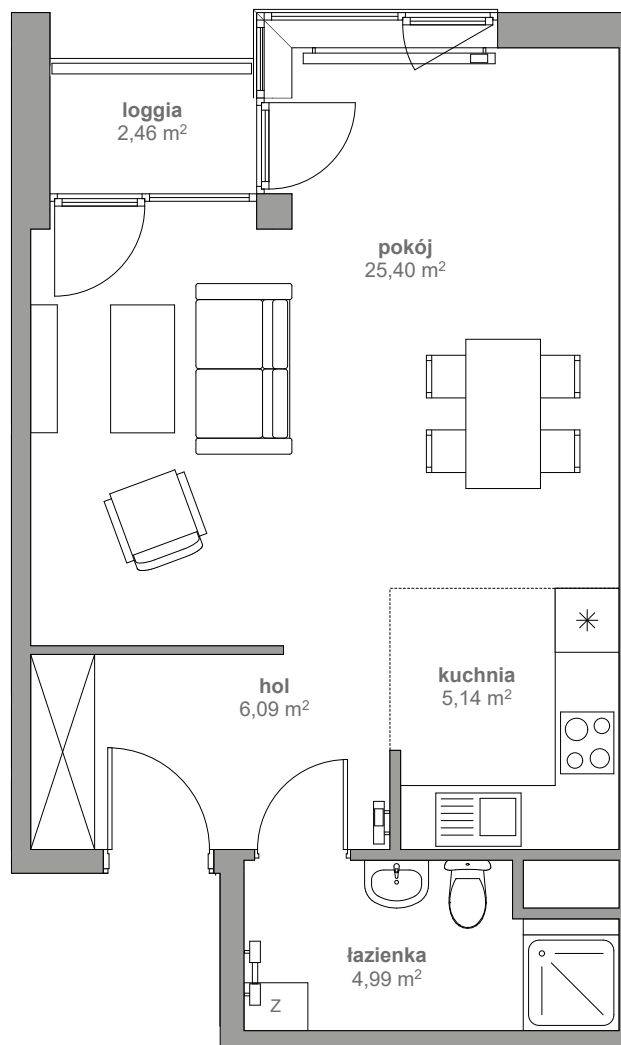

DOM PRZY FILHARMONII

M 082 PIĘTRO V KLATKA B

1. HOL	6,09 m ²
2. POKÓJ	25,40 m ²
3. KUCHNIA	5,14 m ²
4. ŁAZIENKA	4,99 m ²
SUMA	41,62 m²

Biuro sprzedaży

Wawel Service
Bytkowska 117
41-516 Katowice
T: 12 442 00 53
E: katowice@taniemieszkania.pl