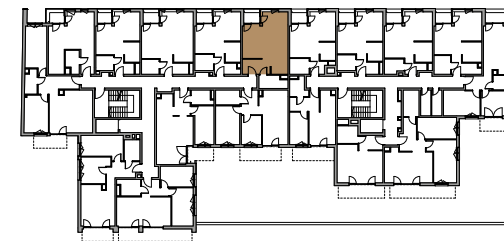

DOM PRZY FILHARMONII

M 082 PIĘTRO V KLATKA B

1. HOL	6,09 m ²
2. POKÓJ	25,40 m ²
3. KUCHNIA	5,14 m ²
4. ŁAZIENKA	4,99 m ²
SUMA	41,62 m²

Biuro sprzedaży

Wawel Service
Bytkowska 117
41-516 Katowice
T: 12 442 00 53
E: katowice@taniemieszkania.pl