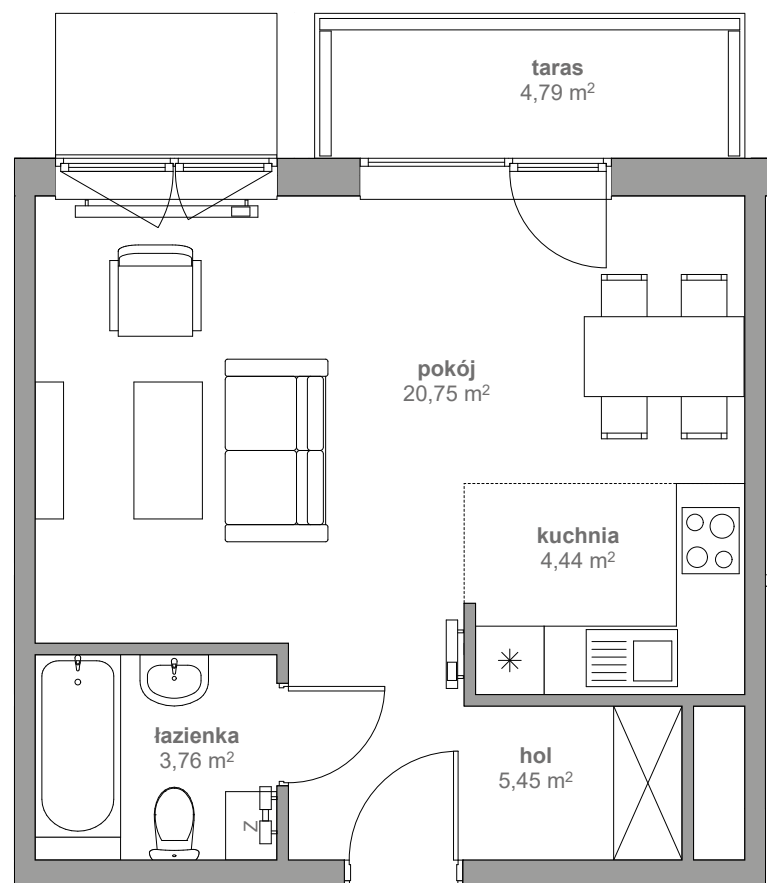

DOM PRZY FILHARMONII

M 099 PIĘTRO VII KLATKA B

1. HOL	5,45 m ²
2. ŁAZIENKA	3,76 m ²
3. POKÓJ	20,75 m ²
4. KUCHNIA	4,44 m ²
SUMA	34,40 m²

Biuro sprzedaży

Wawel Service
Bytkowska 117
41-516 Katowice
T: 12 442 00 53
E: katowice@taniemieszkania.pl