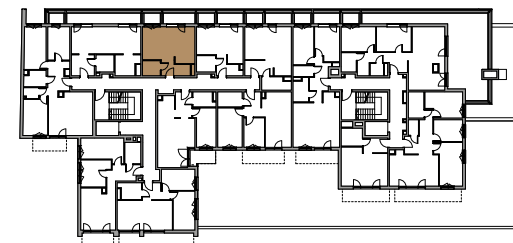

DOM PRZY FILHARMONII

M 099 PIĘTRO VII KLATKA B

1. HOL	5,45 m ²
2. ŁAZIENKA	3,76 m ²
3. POKÓJ	20,75 m ²
4. KUCHNIA	4,44 m ²
SUMA	34,40 m²

Biuro sprzedaży

Wawel Service
Bytkowska 117
41-516 Katowice
T: 12 442 00 53
E: katowice@taniemieszkania.pl