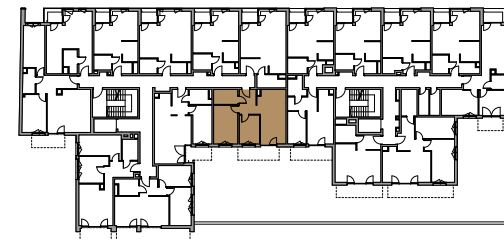

DOM PRZY FILHARMONII

M 073 PIĘTRO IV KLATKA B

1. HOL	5,99 m ²
2. POKÓJ Z ANEKSEM KUCH.	21,02 m ²
3. POKÓJ	8,49 m ²
4. POKÓJ	13,41 m ²
5. ŁAZIENKA	5,14 m ²
SUMA	54,05 m²

Biuro sprzedaży

Wawel Service
Bytkowska 117
41-516 Katowice
T: 12 442 00 53
E: katowice@taniemieszkania.pl