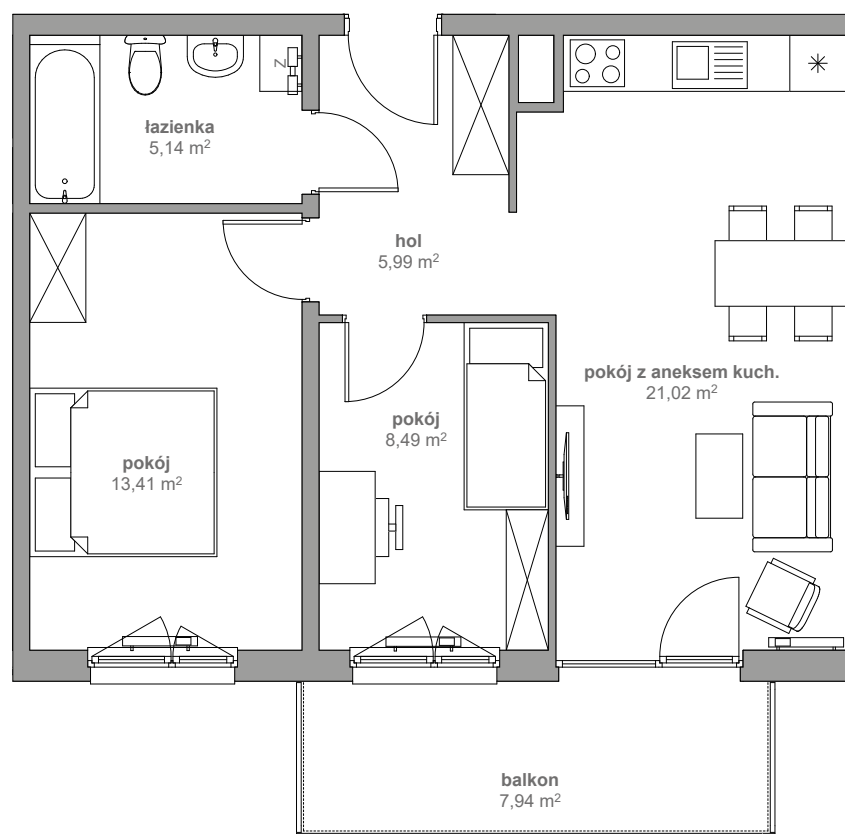

DOM PRZY FILHARMONII

M 073 PIĘTRO IV KLATKA B

1. HOL	5,99 m ²
2. POKÓJ Z ANEKSEM KUCH.	21,02 m ²
3. POKÓJ	8,49 m ²
4. POKÓJ	13,41 m ²
5. ŁAZIENKA	5,14 m ²
SUMA	54,05 m²

Biuro sprzedaży

Wawel Service
Bytkowska 117
41-516 Katowice
T: 12 442 00 53
E: katowice@taniemieszkania.pl