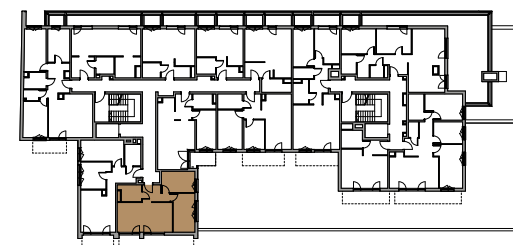

DOM PRZY FILHARMONII

M 104 PIĘTRO VII KLATKA B

| | |
|--------------------------|----------------------------|
| 1. KOMUNIKACJA | 5,45 m ² |
| 2. POKÓJ | 9,87 m ² |
| 3. POKÓJ | 12,16 m ² |
| 4. POKÓJ Z ANEKSEM KUCH. | 22,91 m ² |
| 5. ŁAZIENKA | 5,05 m ² |
| SUMA | 55,44 m² |