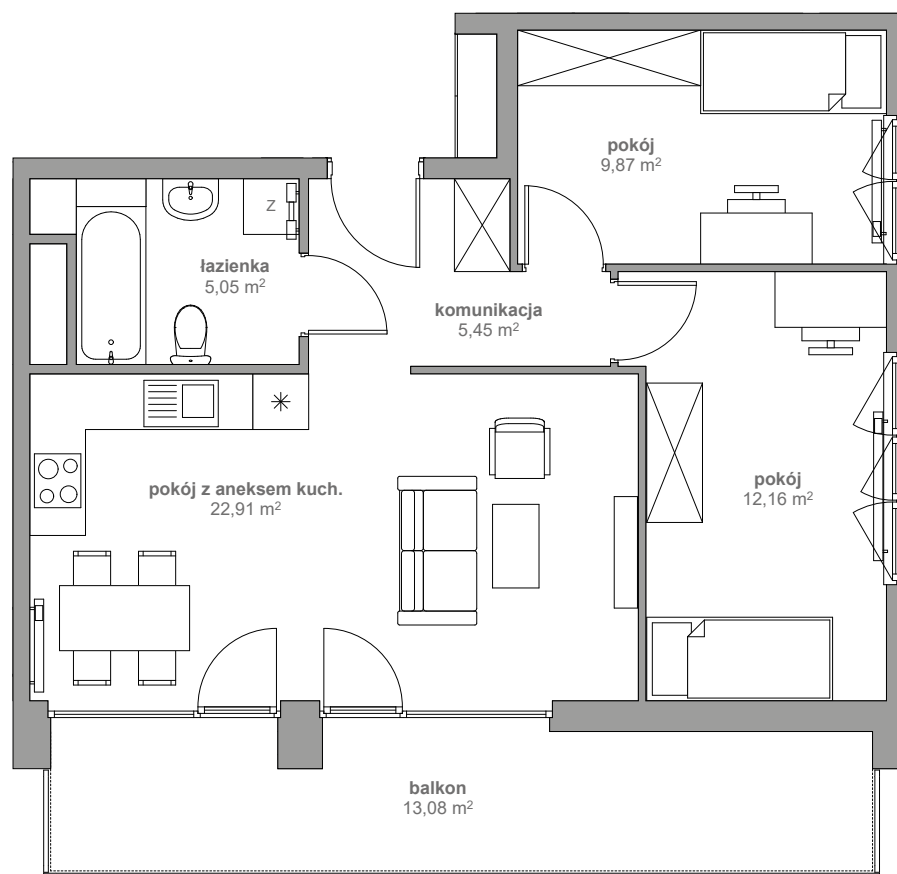

DOM PRZY FILHARMONII

M 104 PIĘTRO VII KLATKA B

| | |
|--------------------------|----------------------------|
| 1. KOMUNIKACJA | 5,45 m ² |
| 2. POKÓJ | 9,87 m ² |
| 3. POKÓJ | 12,16 m ² |
| 4. POKÓJ Z ANEKSEM KUCH. | 22,91 m ² |
| 5. ŁAZIENKA | 5,05 m ² |
| SUMA | 55,44 m² |