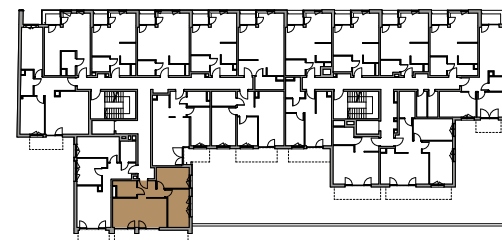

DOM PRZY FILHARMONII

M 075 PIĘTRO IV KLATKA B

1. KOMUNIKACJA	5,45 m ²
2. POKÓJ	9,87 m ²
3. POKÓJ	12,16 m ²
4. POKÓJ Z ANEKSEM KUCH.	22,91 m ²
5. ŁAZIENKA	5,05 m ²
SUMA	55,44 m²

Biuro sprzedaży

Wawel Service
Bytkowska 117
41-516 Katowice
T: 12 442 00 53
E: katowice@taniemieszkania.pl