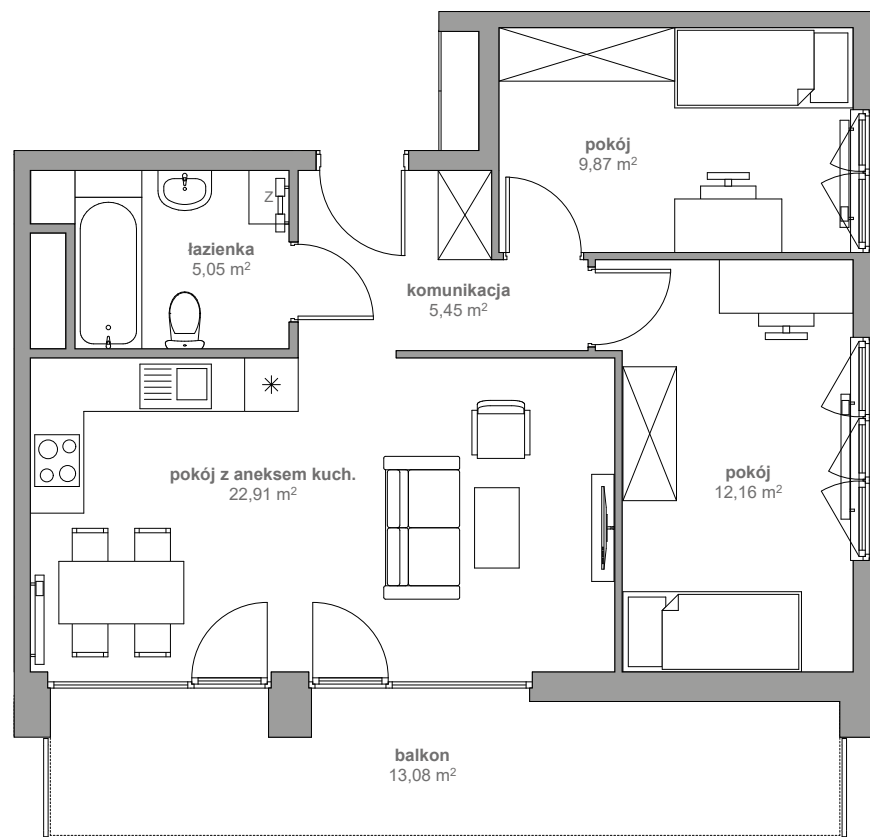

DOM PRZY FILHARMONII

M 075 PIĘTRO IV KLATKA B

1. KOMUNIKACJA	5,45 m ²
2. POKÓJ	9,87 m ²
3. POKÓJ	12,16 m ²
4. POKÓJ Z ANEKSEM KUCH.	22,91 m ²
5. ŁAZIENKA	5,05 m ²
SUMA	55,44 m²

Biuro sprzedaży

Wawel Service
Bytkowska 117
41-516 Katowice
T: 12 442 00 53
E: katowice@taniemieszkania.pl