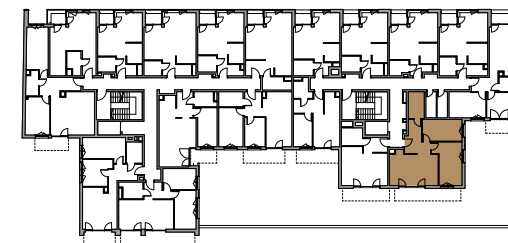

DOM PRZY FILHARMONII

M 015 PIĘTRO III KLATKA A

1. KOMUNIKACJA	8,90 m ²
2. ŁAZIENKA	6,02 m ²
3. POKÓJ	12,21 m ²
4. POKÓJ	15,46 m ²
5. POKÓJ Z ANEKSEM KUCH.	22,11 m ²
SUMA	64,70 m²

Biuro sprzedaży

Wawel Service
Bytkowska 117
41-516 Katowice
T: 12 442 00 53
E: katowice@taniemieszkania.pl