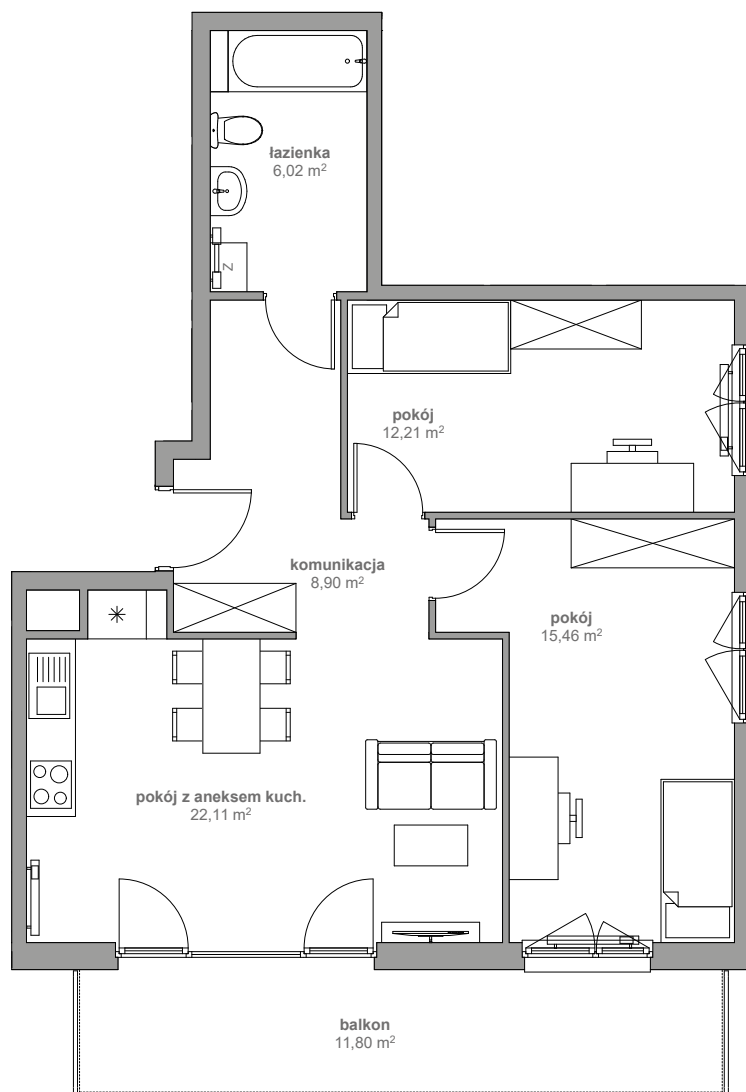

DOM PRZY FILHARMONII

M 015 PIĘTRO III KLATKA A

1. KOMUNIKACJA	8,90 m ²
2. ŁAZIENKA	6,02 m ²
3. POKÓJ	12,21 m ²
4. POKÓJ	15,46 m ²
5. POKÓJ Z ANEKSEM KUCH.	22,11 m ²
SUMA	64,70 m²

Biuro sprzedaży

Wawel Service
Bytkowska 117
41-516 Katowice
T: 12 442 00 53
E: katowice@taniemieszkania.pl