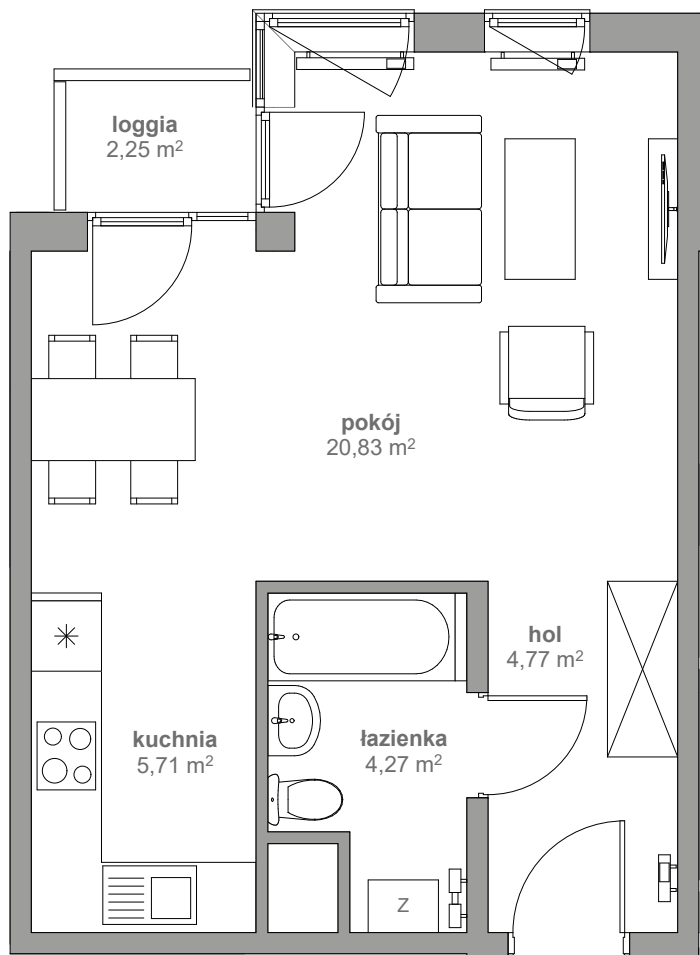

DOM PRZY FILHARMONII

M 045 PIĘTRO I KLATKA B

1. HOL	4,77 m ²
2. ŁAZIENKA	4,27 m ²
3. POKÓJ	20,83 m ²
4. KUCHNIA	5,71 m ²
SUMA	35,58 m²

Biuro sprzedaży

Wawel Service
Bytkowska 117
41-516 Katowice
T: 12 442 00 53
E: katowice@taniemieszkania.pl