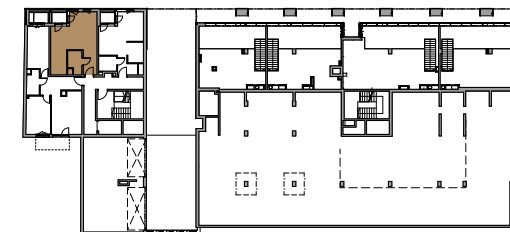

DOM PRZY FILHARMONII

M 045 PIĘTRO I KLATKA B

1. HOL	4,77 m ²
2. ŁAZIENKA	4,27 m ²
3. POKÓJ	20,83 m ²
4. KUCHNIA	5,71 m ²
SUMA	35,58 m²

Biuro sprzedaży

Wawel Service
Bytkowska 117
41-516 Katowice
T: 12 442 00 53
E: katowice@taniemieszkania.pl