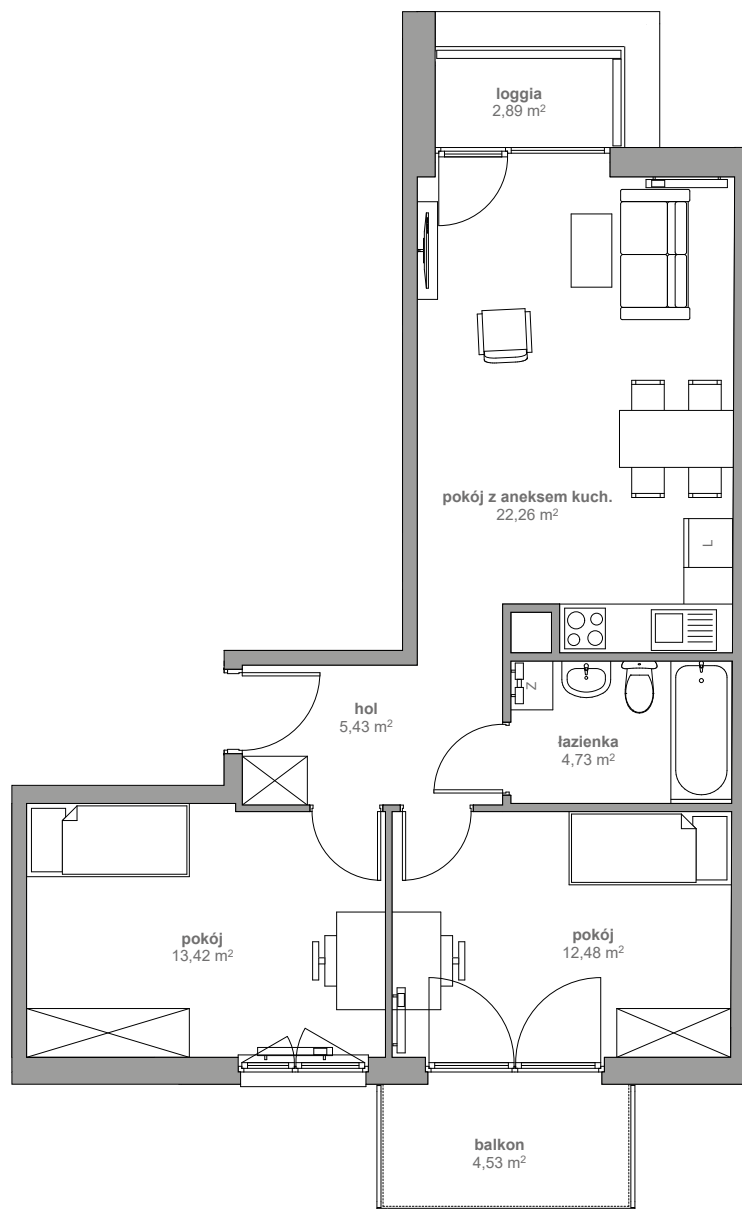

DOM PRZY FILHARMONII

M 014 PIĘTRO III KLATKA A

1. HOL	5,43 m ²
2. POKÓJ Z ANEKSEM KUCH.	22,26 m ²
3. ŁAZIENKA	4,73 m ²
4. POKÓJ	12,48 m ²
5. POKÓJ	13,42 m ²
SUMA	58,32 m²

Biuro sprzedaży

Wawel Service
Bytkowska 117
41-516 Katowice
T: 12 442 00 53
E: katowice@taniemieszkania.pl