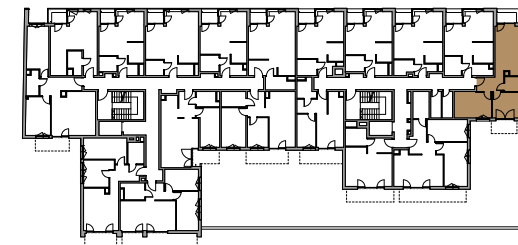

DOM PRZY FILHARMONII

M 014 PIĘTRO III KLATKA A

1. HOL	5,43 m ²
2. POKÓJ Z ANEKSEM KUCH.	22,26 m ²
3. ŁAZIENKA	4,73 m ²
4. POKÓJ	12,48 m ²
5. POKÓJ	13,42 m ²
SUMA	58,32 m²

Biuro sprzedaży

Wawel Service
Bytkowska 117
41-516 Katowice
T: 12 442 00 53
E: katowice@taniemieszkania.pl