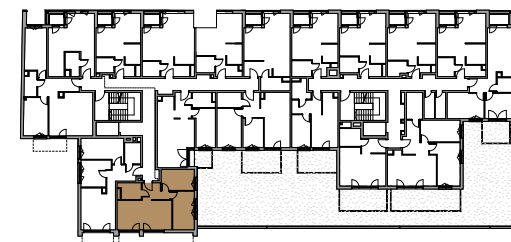

DOM PRZY FILHARMONII

M 055 PIĘTRO II KLATKA B

1. KOMUNIKACJA	5,45 m ²
2. POKÓJ	9,87 m ²
3. POKÓJ	12,16 m ²
4. POKÓJ Z ANEKSEM KUCH.	22,91 m ²
5. ŁAZIENKA	5,05 m ²
SUMA	55,44 m²

Biuro sprzedaży

Wawel Service
Bytkowska 117
41-516 Katowice
T: 12 442 00 53
E: katowice@taniemieszkania.pl