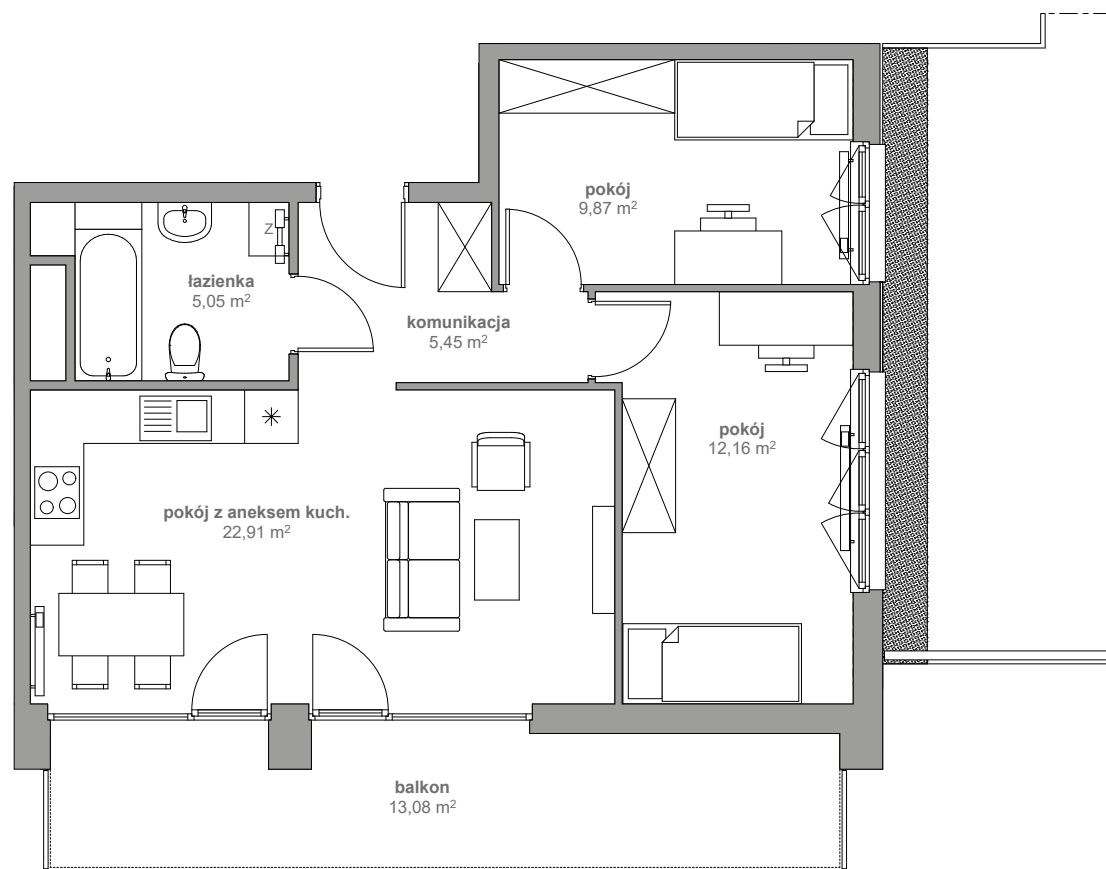

DOM PRZY FILHARMONII

M 055 PIĘTRO II KLATKA B

1. KOMUNIKACJA	5,45 m ²
2. POKÓJ	9,87 m ²
3. POKÓJ	12,16 m ²
4. POKÓJ Z ANEKSEM KUCH.	22,91 m ²
5. ŁAZIENKA	5,05 m ²
SUMA	55,44 m²

Biuro sprzedaży

Wawel Service
Bytkowska 117
41-516 Katowice
T: 12 442 00 53
E: katowice@taniemieszkania.pl