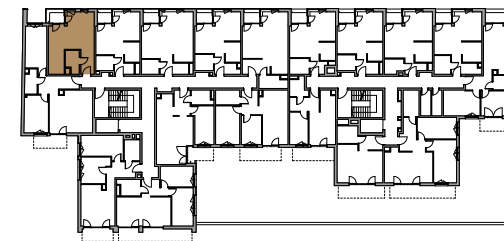

DOM PRZY FILHARMONII

M 058 PIĘTRO III KLATKA B

1. HOL	4,77 m ²
2. ŁAZIENKA	4,27 m ²
3. POKÓJ	20,83 m ²
4. KUCHNIA	5,72 m ²
SUMA	35,59 m²

Biuro sprzedaży

Wawel Service
Bytkowska 117
41-516 Katowice
T: 12 442 00 53
E: katowice@taniemieszkania.pl