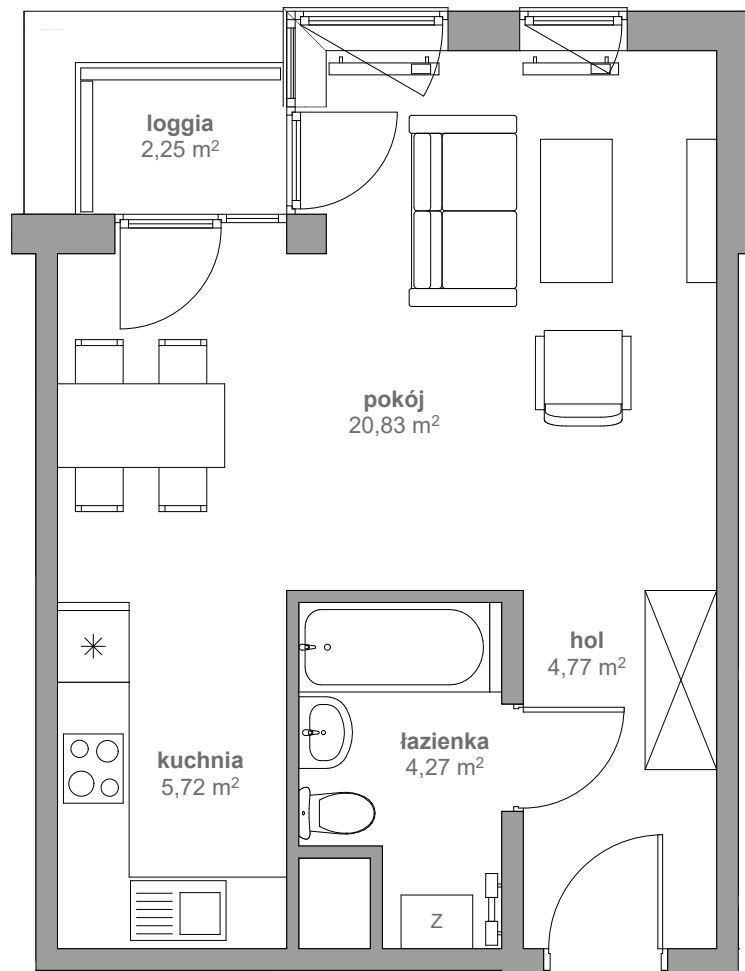

DOM PRZY FILHARMONII

M 058 PIĘTRO III KLATKA B

1. HOL	4,77 m ²
2. ŁAZIENKA	4,27 m ²
3. POKÓJ	20,83 m ²
4. KUCHNIA	5,72 m ²
SUMA	35,59 m²

Biuro sprzedaży

Wawel Service
Bytkowska 117
41-516 Katowice
T: 12 442 00 53
E: katowice@taniemieszkania.pl