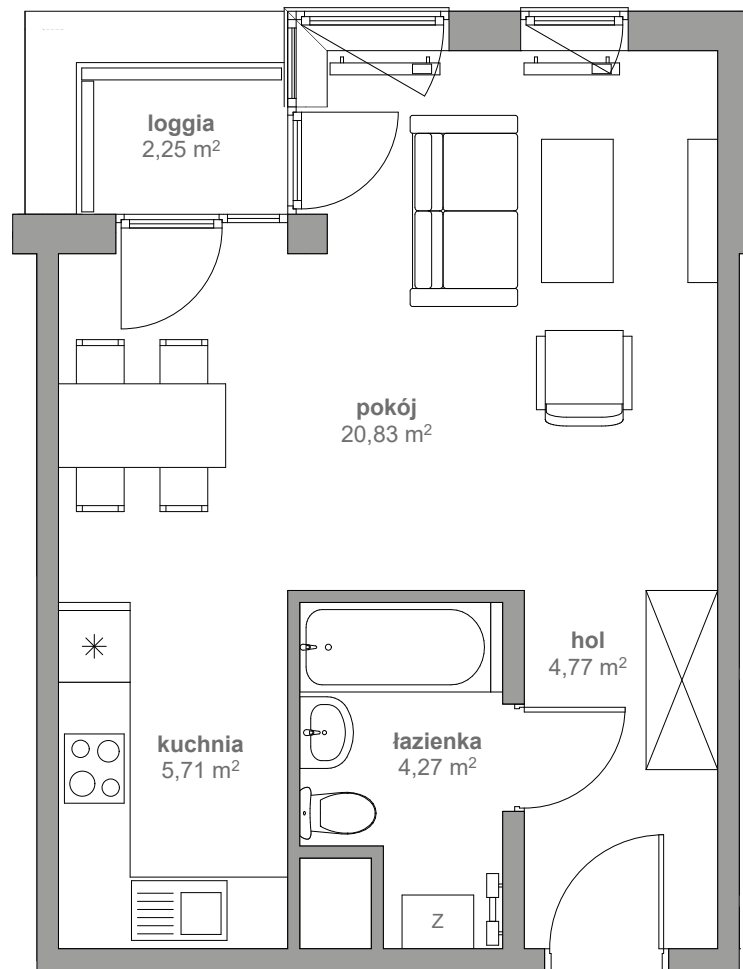

DOM PRZY FILHARMONII

M 068 PIĘTRO IV KLATKA B

1. HOL	4,77 m ²
2. ŁAZIENKA	4,27 m ²
3. POKÓJ	20,83 m ²
4. KUCHNIA	5,71 m ²
SUMA	35,58 m²

Biuro sprzedaży

Wawel Service
Bytkowska 117
41-516 Katowice
T: 12 442 00 53
E: katowice@taniemieszkania.pl