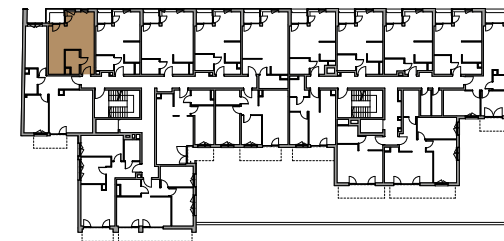

DOM PRZY FILHARMONII

M 068 PIĘTRO IV KLATKA B

1. HOL	4,77 m ²
2. ŁAZIENKA	4,27 m ²
3. POKÓJ	20,83 m ²
4. KUCHNIA	5,71 m ²
SUMA	35,58 m²

Biuro sprzedaży

Wawel Service
Bytkowska 117
41-516 Katowice
T: 12 442 00 53
E: katowice@taniemieszkania.pl