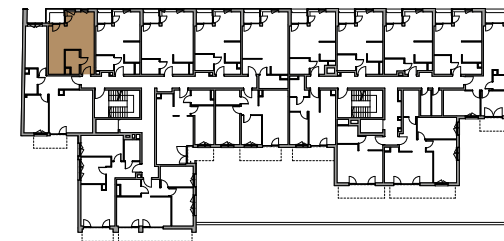

DOM PRZY FILHARMONII

M 078 PIĘTRO **V** KLATKA **B**

| | |
|-------------|----------------------------|
| 1. HOL | 4,77 m ² |
| 2. ŁAZIENKA | 4,27 m ² |
| 3. POKÓJ | 20,83 m ² |
| 4. KUCHNIA | 5,72 m ² |
| SUMA | 35,59 m² |