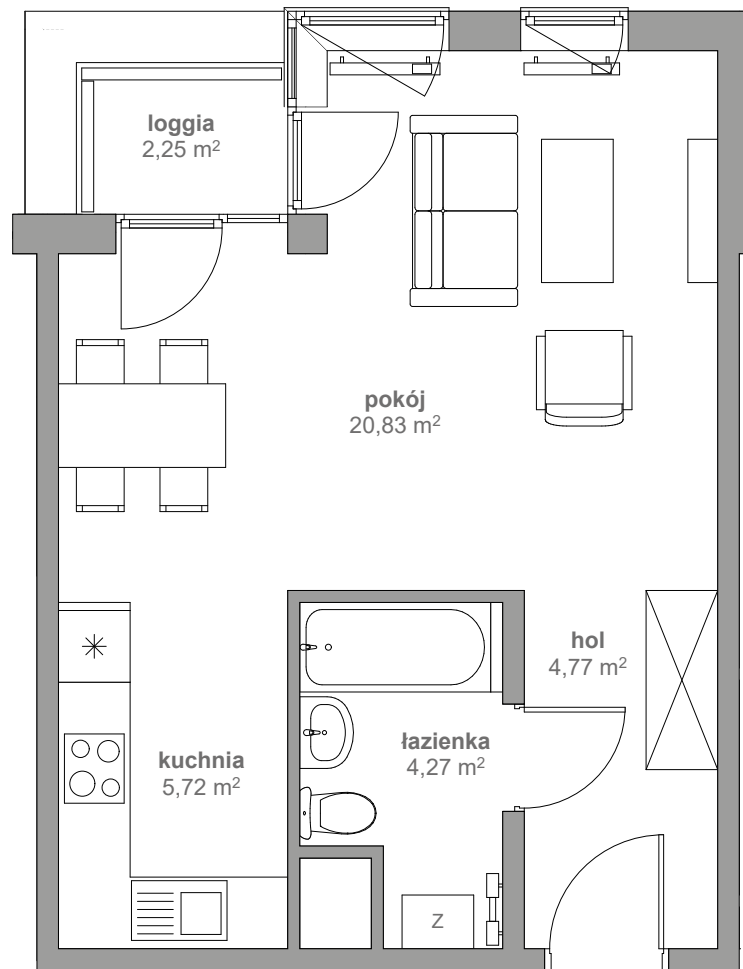

DOM PRZY FILHARMONII

M 078 PIĘTRO **V** KLATKA **B**

| | |
|-------------|----------------------------|
| 1. HOL | 4,77 m ² |
| 2. ŁAZIENKA | 4,27 m ² |
| 3. POKÓJ | 20,83 m ² |
| 4. KUCHNIA | 5,72 m ² |
| SUMA | 35,59 m² |