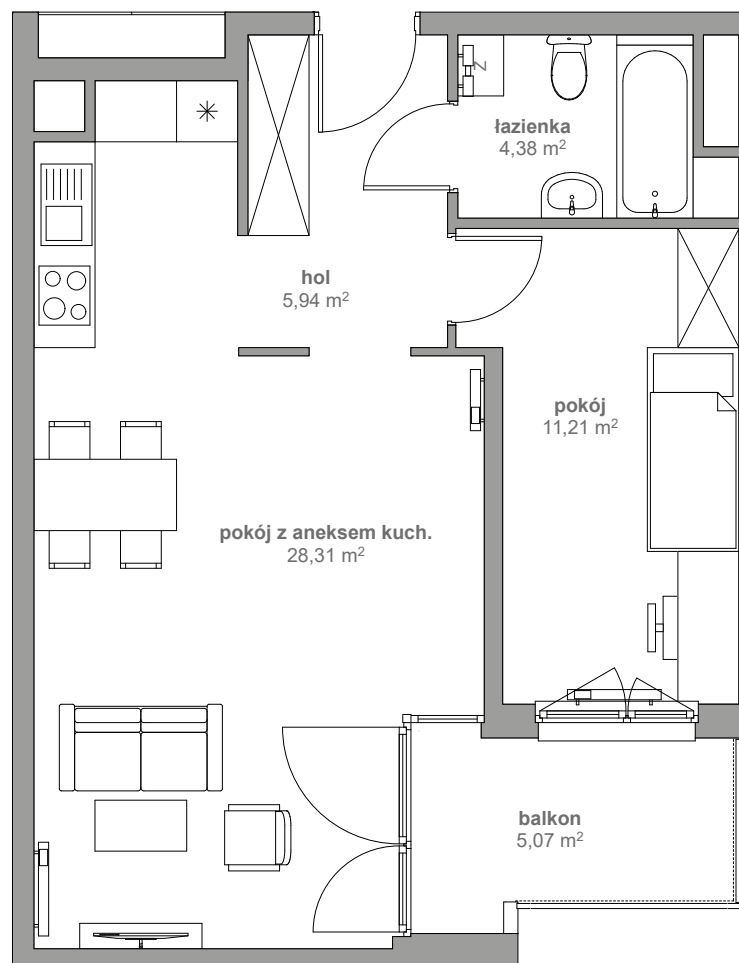

DOM PRZY FILHARMONII

M 064 PIĘTRO III KLATKA B

1. HOL	5,94 m ²
2. ŁAZIENKA	4,38 m ²
3. POKÓJ	11,21 m ²
4. POKÓJ Z ANEKSEM KUCH.	28,31 m ²
SUMA	49,84 m²

Biuro sprzedaży

Wawel Service
Bytkowska 117
41-516 Katowice
T: 12 442 00 53
E: katowice@taniemieszkania.pl