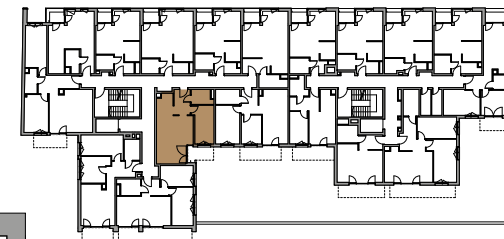

DOM PRZY FILHARMONII

M 064 PIĘTRO III KLATKA B

1. HOL	5,94 m ²
2. ŁAZIENKA	4,38 m ²
3. POKÓJ	11,21 m ²
4. POKÓJ Z ANEKSEM KUCH.	28,31 m ²
SUMA	49,84 m²

Biuro sprzedaży

Wawel Service
Bytkowska 117
41-516 Katowice
T: 12 442 00 53
E: katowice@taniemieszkania.pl