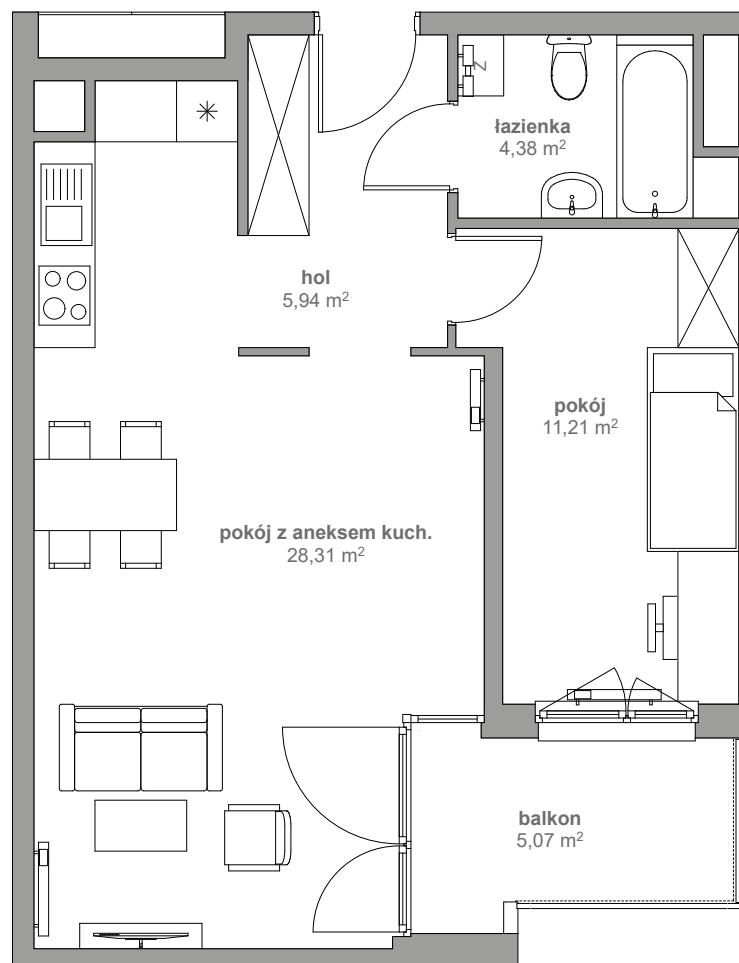

DOM PRZY FILHARMONII

M 074 PIĘTRO IV KLATKA B

1. HOL	5,94 m ²
2. ŁAZIENKA	4,38 m ²
3. POKÓJ	11,21 m ²
4. POKÓJ Z ANEKSEM KUCH.	28,31 m ²
SUMA	49,84 m²

Biuro sprzedaży

Wawel Service
Bytkowska 117
41-516 Katowice
T: 12 442 00 53
E: katowice@taniemieszkania.pl