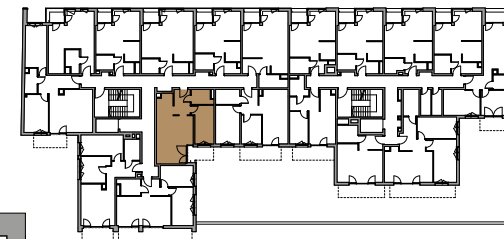

DOM PRZY FILHARMONII

M 074 PIĘTRO IV KLATKA B

1. HOL	5,94 m ²
2. ŁAZIENKA	4,38 m ²
3. POKÓJ	11,21 m ²
4. POKÓJ Z ANEKSEM KUCH.	28,31 m ²
SUMA	49,84 m²

Biuro sprzedaży

Wawel Service
Bytkowska 117
41-516 Katowice
T: 12 442 00 53
E: katowice@taniemieszkania.pl