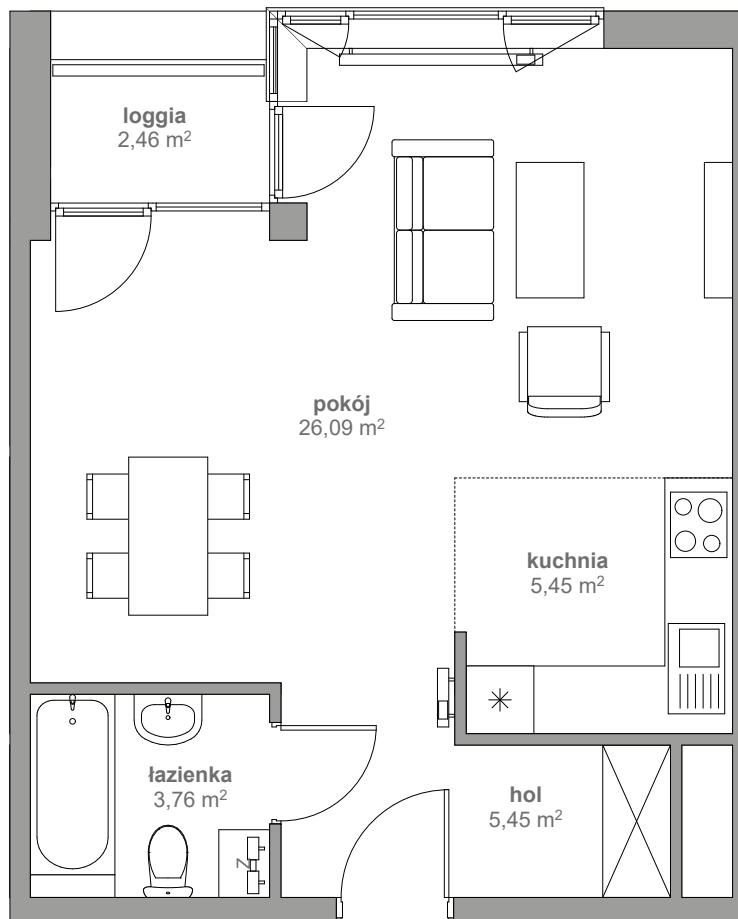

DOM PRZY FILHARMONII

M 060 PIĘTRO III KLATKA B

1. HOL	5,45 m ²
2. ŁAZIENKA	3,76 m ²
3. POKÓJ	26,09 m ²
4. KUCHNIA	5,45 m ²
SUMA	40,75 m²

Biuro sprzedaży

Wawel Service
Bytkowska 117
41-516 Katowice
T: 12 442 00 53
E: katowice@taniemieszkania.pl