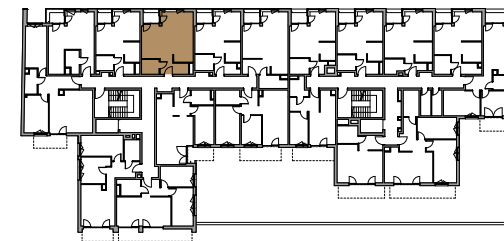

DOM PRZY FILHARMONII

M 060 PIĘTRO III KLATKA B

1. HOL	5,45 m ²
2. ŁAZIENKA	3,76 m ²
3. POKÓJ	26,09 m ²
4. KUCHNIA	5,45 m ²
SUMA	40,75 m²

Biuro sprzedaży

Wawel Service
Bytkowska 117
41-516 Katowice
T: 12 442 00 53
E: katowice@taniemieszkania.pl