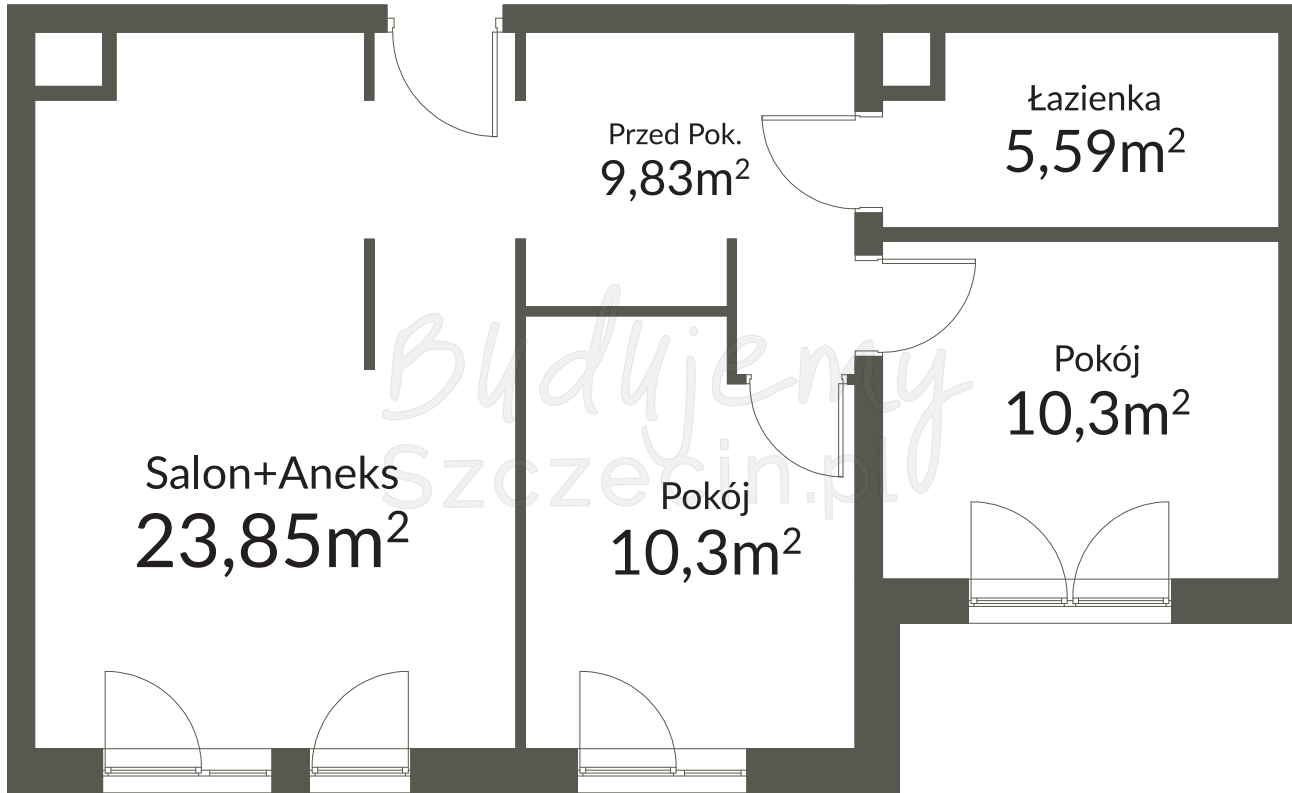

Osiedle Pomorzany Park

al. Powstańców Wielkopolskich 29, Szczecin

JUŻ TERAZ DOSTĘPNY!

Kredyt na zakup i wykończenie ze specjalną/unikalną kartą rabatową dzięki której tanio wykończysz i wyposażysz swoje wymarzone mieszkanie. 700 sklepów, ponad 300 marek i tysiące produktów. Szczegóły na stronie internetowej.

Grzegorz tel. 606 101 606. grzegorz@siemaszko.pl

ZAPROJEKTUJ Z NAMI SWOJE WNĘTRZA.

Zamów usługę architekta wnętrz i korzystaj z dodatkowych promocji. Specjalna oferta dla klientów firmy Siemaszko, już teraz oprócz profesjonalnego doradztwa atrakcyjny pakiet rabatów! Sprawdź szczegóły na stronie internetowej.

Ewelina tel. 600 800 779. ewelina@siemaszko.pl

Budujemy
Szczecin.pl

Więcej informacji pod numerem telefonu **600 800 779**

NR MIESZKANIA: A.1.7

METRAŻ: 59,87 m²

LICZBA POMIESZCZEŃ: 3

PIĘTRO: 1

BUDYNEK: A