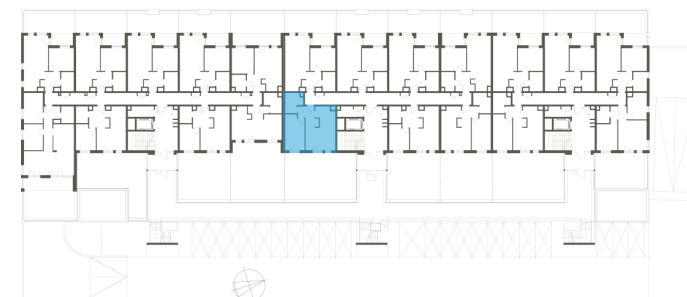

Karta pobrana ze strony BudujemySzczecin.pl