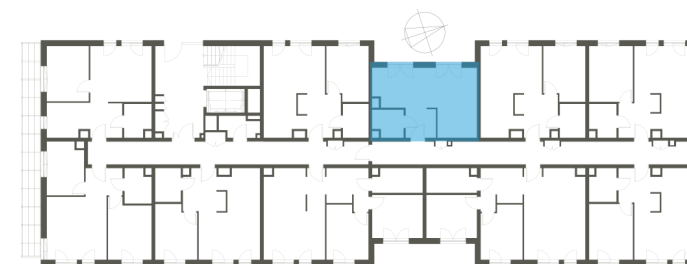

Karta pobrana ze strony BudujemySzczecin.pl