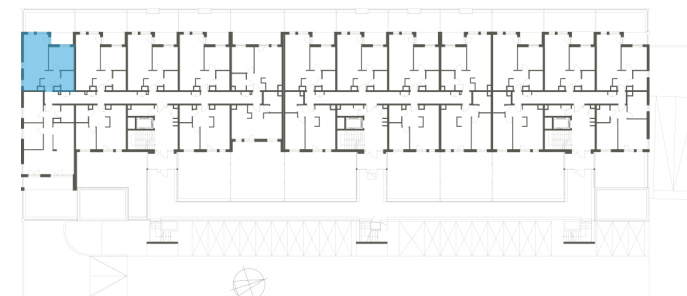

Karta pobrana ze strony **BudujemySzczecin.pl**