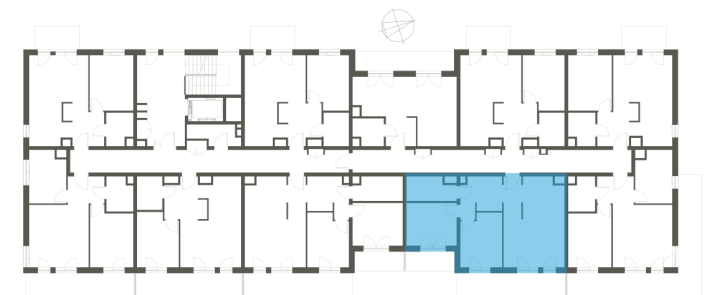

Karta pobrana ze strony **BudujemySzczecin.pl**