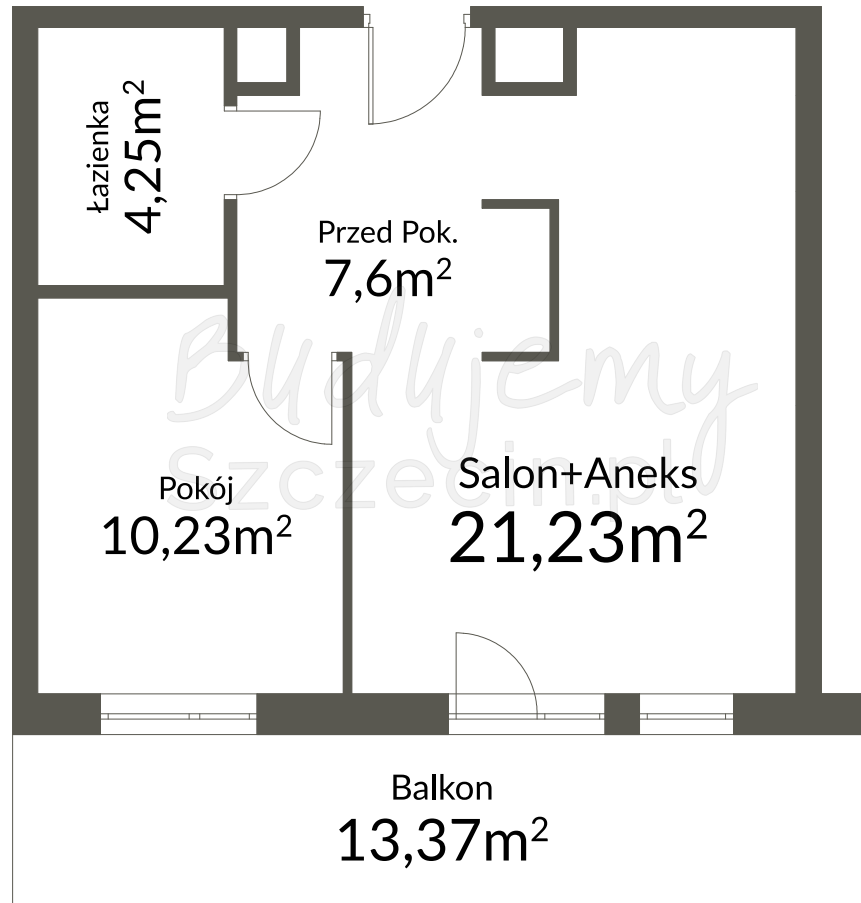

Osiedle Pomorzany Park

al. Powstańców Wielkopolskich 29, Szczecin

JUŻ TERAZ DOSTĘPNY!

Kredyt na zakup i wykończenie ze specjalną/unikalną kartą rabatową dzięki której tanio wykończysz i wyposażysz swoje wymarzone mieszkanie. 700 sklepów, ponad 300 marek i tysiące produktów. Szczegóły na stronie internetowej.

ZAPROJEKTUJ Z NAMI SWOJE WNĘTRZA.

Zamów usługę architekta wnętrz i korzystaj z dodatkowych promocji. Specjalna oferta dla klientów firmy Siemaszko, już teraz oprócz profesjonalnego doradztwa atrakcyjny pakiet rabatów! Sprawdź szczegóły na stronie internetowej.

Budujemy
Szczecin.pl

Więcej informacji pod numerem telefonu **600 800 779**

NR MIESZKANIA: C.7.1

METRAŻ: 43,3 m²

LICZBA POMIESZCZEŃ: 2

PIĘTRO: 6

BUDYNEK: C