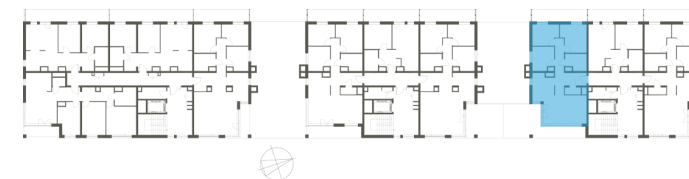

Karta pobrana ze strony **BudujemySzczecin.pl**