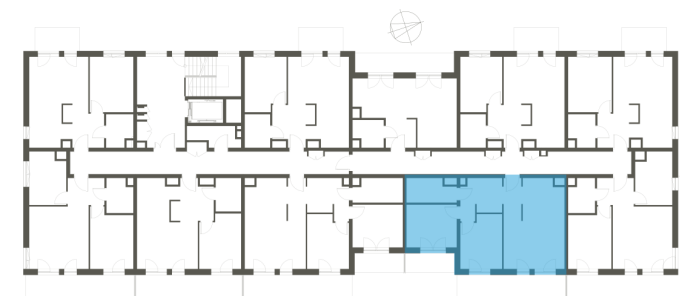

Karta pobrana ze strony **BudujemySzczecin.pl**