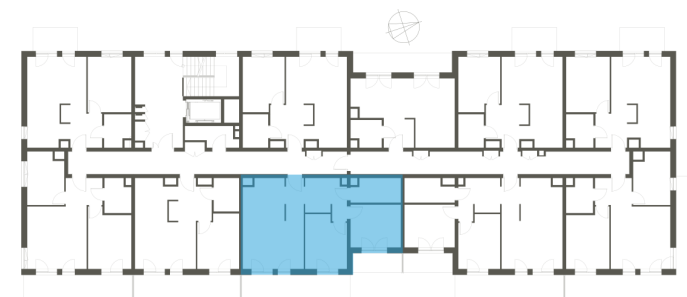

Karta pobrana ze strony **BudujemySzczecin.pl**