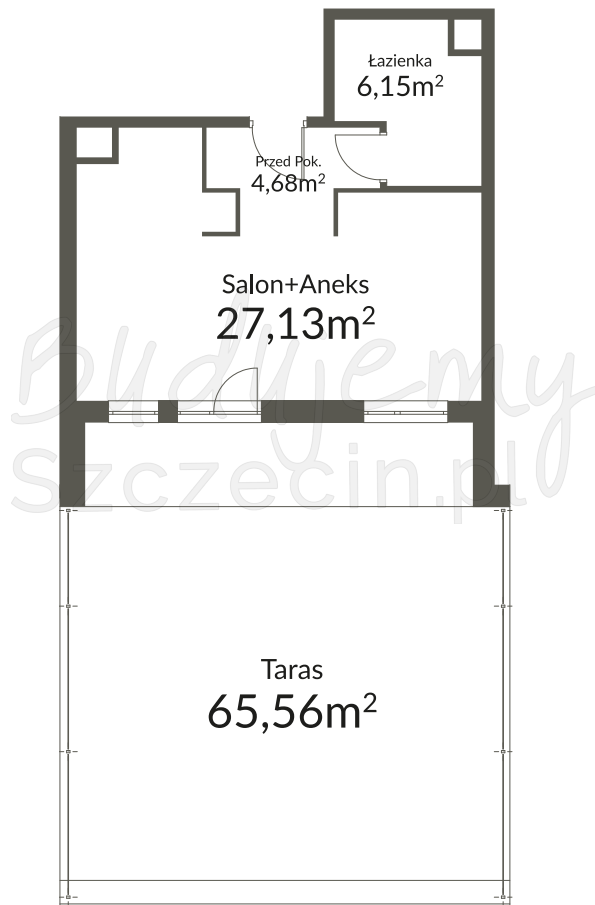

Osiedle Pomorzany Park

al. Powstańców Wielkopolskich 29, Szczecin

JUŻ TERAZ DOSTĘPNY!

Kredyt na zakup i wykończenie ze specjalną/unikalną kartą rabatową dzięki której tanio wykończysz i wyposażysz swoje wymarzone mieszkanie. 700 sklepów, ponad 300 marek i tysiące produktów. Szczegóły na stronie internetowej.

ZAPROJEKTUJ Z NAMI SWOJE WNĘTRZA.

Zamów usługę architekta wnętrz i korzystaj z dodatkowych promocji. Specjalna oferta dla klientów firmy Siemaszko, już teraz oprócz profesjonalnego doradztwa atrakcyjny pakiet rabatów! Sprawdź szczegóły na stronie internetowej.

Grzegorz tel. 606 101 606. grzegorz@siemaszko.pl

Ewelina tel. 600 800 779. ewelina@siemaszko.pl

Budujemy
Szczecin.pl

Więcej informacji pod numerem telefonu **600 800 779**

NR MIESZKANIA: C.1.8

METRAŻ: 37.93 m²

LICZBA POMIESZCZEŃ: 1

PIĘTRO: 0

BUDYNEK: C