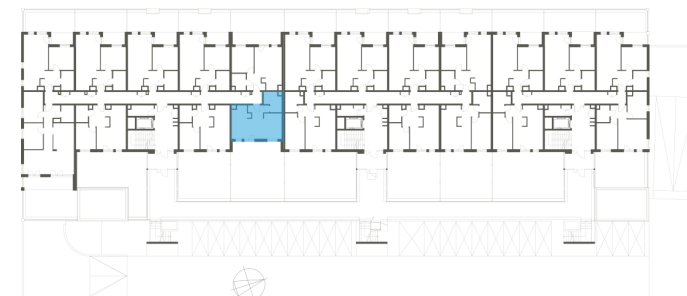

NR MIESZKANIA: C.1.8

METRAŻ: 37.93 m<sup>2</sup>

LICZBA POMIESZCZEŃ: 1

PIĘTRO: 0

BUDYNEK: C

Karta pobrana ze strony **BudujemySzczecin.pl**