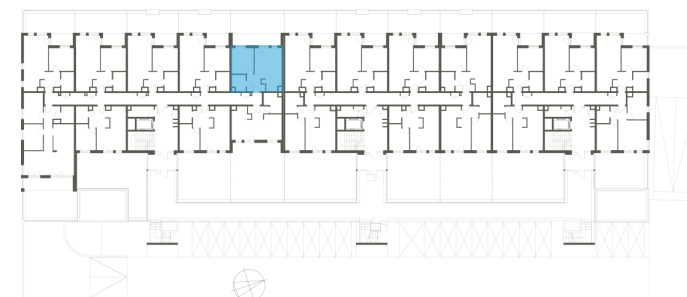

Karta pobrana ze strony **BudujemySzczecin.pl**